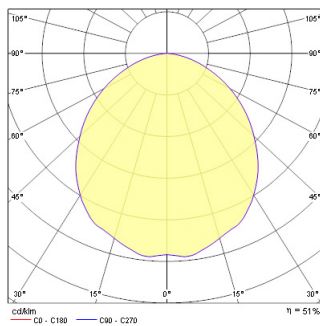

TC-DEL 2 x 18W G24q-2

Artikelnummer 3031520

Technische gegevens

Afmetingen (mm)

Fotometrie

Distance [m]	Cone diameter [m]	Beam diameter [m]	Illuminance [lx]
0.5	1.28	1.80	180
1.0	2.55	3.60	45
1.5	3.83	5.40	30
2.0	5.10	7.20	22.5
2.5	6.38	9.00	18
3.0	7.65	10.80	15

Distance [m] Cone diameter [m] Illuminance [lx]
C0 - C180 (Half beam angle: 102.8°)

TC-DEL 2 x 18W G24q-2

Artikelnummer 3031520

Algemene gegevens

Productnaam	TC-DEL 2 x 18W G24q-2
Technologie	Fluorescentie
Montage	Plafondinbouw
Omgeving	Binnen
Algemene toepassing	Horeca, Kantoor
ETIM klasse	EC001744
E-nummer FI	4272606
E-nummer SE	7472969
Garantie	2 jaar

Optische gegevens

LOR (%)	51
CRI (Ra)	82
Instelbare kleurkwaliteit	Nee
Type licht distributie	Symmetrisch

Elektrische gegevens

Lamp meegeleverd	0025802
Elektrische beschermingsklasse	Klasse 1
Type ballast	Elektronische ballast
Montage ballast	Afstand
Dimtechnologie	N/A
Energie-efficiëntieklasse (A->G) van de lichtbron in dit product	G

Fysieke gegevens

Kleur behuizing	Wit
IP waarde	IP44
Materiaal diffusor	Glas
Max. lampdiameter (mm) -D	220
Gewicht (kg)	1.148
Vrije inbouwhoogte (mm)	100

Verpakkingen

EAN code	8711971315209
Enkele lengte verpakking (cm)	24.0
Enkele breedte verpakking (cm)	12.5
Hoogte eenheidsverpakking (cm)	24.0
DUN14 (inner)	08711971315209
Eenheden per omdoos	1
Lengte omdoos (cm)	24.0
Breedte omdoos (cm)	12.5
Diepte omdoos (cm)	24.0