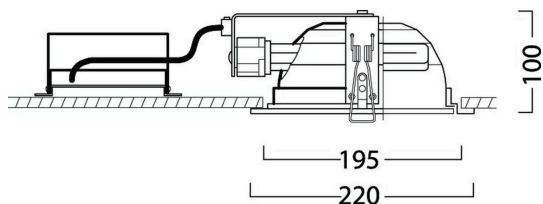

TC-DEL 2 x 18W G24q-2

Artikelnummer 3031520

Technische gegevens

Afmetingen (mm)

Fotometrie

Distance [m]	Cone diameter [m]	Beam diameter [m]	Illuminance [lx]
0.5	1.28	1.80	180
1.0	2.55	3.60	45
1.5	3.83	5.40	30
2.0	5.10	7.20	22.5
2.5	6.38	9.00	18
3.0	7.65	10.80	15

Distance [m] Cone diameter [m] Illuminance [lx]
C0 - C180 (Half beam angle: 102.8°)

TC-DEL 2 x 18W G24q-2

Artikelnummer 3031520

Algemene gegevens

Productnaam	TC-DEL 2 x 18W G24q-2
Technologie	Fluorescentie
Montage	Plafondinbouw
Omgeving	Binnen
Algemene toepassing	Horeca, Kantoor
ETIM klasse	EC001744
E-nummer FI	4272606
E-nummer SE	7472969
Garantie	2 jaar

Optische gegevens

LOR (%)	51
CRI (Ra)	82
Instelbare kleurkwaliteit	Nee
Type licht distributie	Symmetrisch

Elektrische gegevens

Lamp meegeleverd	0025802
Elektrische beschermingsklasse	Klasse 1
Type ballast	Elektronische ballast
Montage ballast	Afstand
Dimtechnologie	N/A
Energie-efficiëntieklasse (A->G) van de lichtbron in dit product	G

Fysieke gegevens

Kleur behuizing	Wit
IP waarde	IP44
Materiaal diffusor	Glas
Max. lampdiameter (mm) -D	220
Gewicht (kg)	1.148
Vrije inbouwhoogte (mm)	100

Verpakkingen

EAN code	8711971315209
Enkele lengte verpakking (cm)	24.0
Enkele breedte verpakking (cm)	12.5
Hoogte eenheidsverpakking (cm)	24.0
DUN14 (inner)	08711971315209
Eenheden per omdoos	1
Lengte omdoos (cm)	24.0
Breedte omdoos (cm)	12.5
Diepte omdoos (cm)	24.0