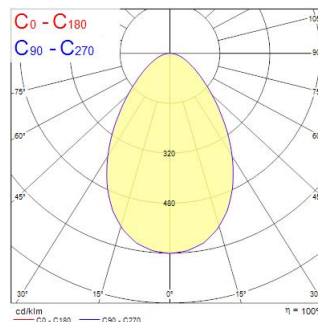

Fotometrie

0,5	0,71	E(0°)	1939
		E(C0°)	659
1,0	1,42	E(0°)	486
		E(C0°)	162
1,5	2,13	E(0°)	216
		E(C0°)	81
2,0	2,84	E(0°)	121
		E(C0°)	31
2,5	3,55	E(0°)	73
		E(C0°)	21
3,0	4,26	E(0°)	54
		E(C0°)	15

Distance [m]   Cone diameter [m]   Illuminance [lx]

— C0 - C180 (Half beam angle: 70.8°)