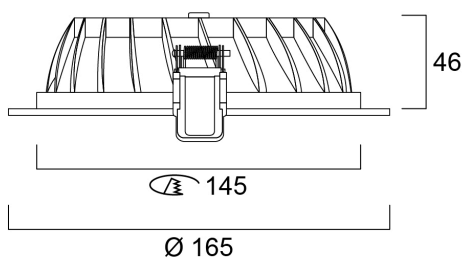

Technische gegevens

Afmetingen (mm)

Fotometrie

0,5	0,71	E(0°)	1939
		E(C0°)	659
1,0	1,42	E(0°)	486
		E(C0°)	162
1,5	2,13	E(0°)	216
		E(C0°)	81
2,0	2,84	E(0°)	121
		E(C0°)	31
2,5	3,55	E(0°)	73
		E(C0°)	21
3,0	4,26	E(0°)	54
		E(C0°)	15

Distance [m] Cone diameter [m] Illuminance [lx]

— C0 - C180 (Half beam angle: 70.8°)

Insaver 150 HE Topper LED 8W 740lm 830

Artikelnummer 3033918

SYLVANIA

Algemene gegevens

Productnaam	Insaver 150 HE Topper LED 8W 740lm 830
Technologie	LED
Lampvoet	N/A
Behuizing	Aluminium
Montage	Plafondinbouw
Omgeving	Extern
Algemene toepassing	Horeca, Logistiek & Industrie, Kantoor
ETIM klasse	EC001744
Garantie	3 jaar

Gegevens levensduur

Gemiddelde nominale levensduur - L70 B50	90000
Gemiddelde nominale levensduur - L80 B20	90000
Gemiddelde nominale levensduur - L90 B10	39000

Fysieke gegevens

Kleur behuizing	Wit
IP waarde	IP44/20
IK waarde	IK02
Afwerking diffusor	Opaal
Materiaal diffusor	PC Polycarbonaat
Afwerking reflector	Overige
Hoogte (mm)	55
Nominale diameter product (mm)	165
Gewicht (kg)	0.6

Verpakkingen

EAN code	8711971339182
Enkele lengte verpakking (cm)	17.0
Enkele breedte verpakking (cm)	17.0
Hoogte eenheidsverpakking (cm)	10.8
DUN14 (inner)	18711971339189
Eenheden per omdoos	18
Lengte omdoos (cm)	56.5
Breedte omdoos (cm)	35.5
Diepte omdoos (cm)	35.5