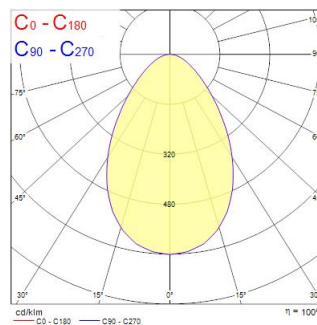

Insaver 150 HE Topper LED 8W 740lm 830 PIR

Artikelnummer 3033920

SYLVANIA

PROTM

Insaver 150 HO Topper 8W 740lm 830 PIR. Downlight LED Wit 8W. Lichtstroom tot 800lm (armatuur output, 4000K versie). Beschikbaar in Warmwit(3000K) of Neutraal wit (4000K). Verkrijgbaar met passief infrarood aanwezigheidsdetector (PIR): vermindert het energieverbruik tot 60%. Installation possible en maître-esclave (tot 20 luminaires 8W). IP44 bescherming, maakt installatie in vochtige omgevingen mogelijk. Verwachte levensduur: 90.000 h (L80). 3 jaar garantie.

Technische gegevens

Afmetingen (mm)

Fotometrie

Distance [m]	Cone diameter [m]	E171 E170	180° 35.4°
0.5	0.71	1399 459	
1.0	1.42	495 152	
1.5	2.13	215 66	
2.0	2.84	121 35	
2.5	3.55	73 21	
3.0	4.26	54 15	
Distance [m]		Cone diameter [m]	
C0 - C180 (Half beam angle: 70.8°)			