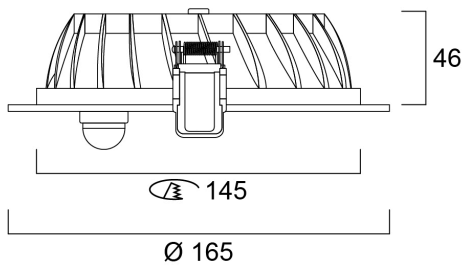

Insaver 150 HE Topper LED 8W 740lm 830 PIR

Artikelnummer 3033920

SYLVANIA

PROTM

Insaver 150 HO Topper 8W 740lm 830 PIR. Downlight LED Wit 8W. Lichtstroom tot 800lm (armatuur output, 4000K versie). Beschikbaar in Warmwit(3000K) of Neutraal wit (4000K). Verkrijgbaar met passief infrarood aanwezigheidsdetector (PIR): vermindert het energieverbruik tot 60%. Installation possible en maître-esclave (tot 20 luminaires 8W). IP44 bescherming, maakt installatie in vochtige omgevingen mogelijk. Verwachte levensduur: 90.000 h (L80). 3 jaar garantie.

Technische gegevens

Afmetingen (mm)

Fotometrie

Distance [m]	Cone diameter [m]	E171 E170	180° 35.4°
0.5	0.71	1399 459	
1.0	1.42	495 152	
1.5	2.13	215 66	
2.0	2.84	121 35	
2.5	3.55	73 21	
3.0	4.26	54 15	
Distance [m]		Cone diameter [m]	
C0 - C180 (Half beam angle: 70.8°)			

Gegevens levensduur

Gemiddelde nominale levensduur - L70 B50	90000
Gemiddelde nominale levensduur - L80 B20	90000
Gemiddelde nominale levensduur - L90 B10	39000

Fysieke gegevens

Kleur behuizing	Wit
IP waarde	IP44/20
IK waarde	IK02
Afwerking diffusor	Opaal
Materiaal diffusor	PC Polycarbonaat
Afwerking reflector	Overige
Hoogte (mm)	55
Nominale diameter product (mm)	165
Gewicht (kg)	0.7

Insaver 150 HE Topper LED 8W 740lm 830 PIR

Artikelnummer 3033920

SYLVANIA

Verpakkingen

EAN code	8711971339205
Enkele lengte verpakking (cm)	25.0
Enkele breedte verpakking (cm)	17.0
Hoogte eenheidsverpakking (cm)	14.0
DUN14 (inner)	18711971339202
Eenheden per omdoos	12
Lengte omdoos (cm)	78.0
Breedte omdoos (cm)	36.0
Diepte omdoos (cm)	31.0