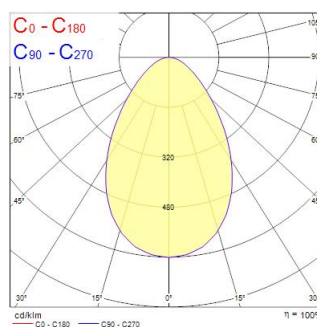

Technische gegevens

Afmetingen (mm)

Fotometrie

Distance [m]	Cone diameter [m]	E171 E271	180° 360°	180° 360°
0.5	0.71	1939	180°	559
1.0	1.42	486	180°	142
1.5	2.13	215	180°	68
2.0	2.84	121	180°	35
2.5	3.55	73	180°	21
3.0	4.26	54	180°	15

Distance [m] Cone diameter [m]
 — C0 - C180 (Half beam angle: 70.8°)
 Illuminance [lx]

INSAVER 150 HE TOPPER LED WW PIR PLUS3

Artikelnummer 3033924

SYLVANIA

Algemene gegevens

Productnaam	INSAVER 150 HE TOPPER LED WW PIR PLUS3
Technologie	LED
Behuizing	Aluminium
Montage	Plafondinbouw
Omgeving	Extern
Algemene toepassing	Horeca, Logistiek & Industrie, Kantoor
ETIM klasse	EC001744
Garantie	3 jaar

Fysieke gegevens

Kleur behuizing	Wit
IP waarde	IP44/20
IK waarde	IK02
Afwerking diffusor	Opaal
Materiaal diffusor	PC Polycarbonaat
Afwerking reflector	Overige
Hoogte (mm)	55
Nominale diameter product (mm)	165
Gewicht (kg)	0.7

Optische gegevens

Lumenstroom armatuur (lm)	740
Efficiëntie armatuur lm/W	93
LOR (%)	100
Kleurtemperatuur (K)	3000
Lichtkleur	Warmwit
CRI (Ra)	80
Instelbare kleurkwaliteit	Nee
Bundel breedte (°)	64

Verpakkingen