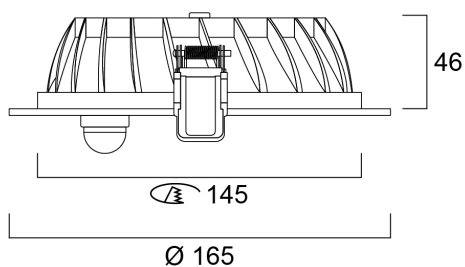

Technische gegevens

Afmetingen (mm)

Fotometrie

Distance [m]	Cone diameter [m]	E171 E271	180° 360°	180° 360°
0.5	0.71	1939	180°	559
1.0	1.42	486	180°	142
1.5	2.13	215	180°	68
2.0	2.84	121	180°	35
2.5	3.55	73	180°	21
3.0	4.26	54	180°	15

Distance [m] Cone diameter [m]
 — C0 - C180 (Half beam angle: 70.8°)
 Illuminance [lx]

INSAVER 150 HE TOPPER LED WW PIR PLUS3

Artikelnummer 3033924

SYLVANIA

Algemene gegevens

Productnaam	INSAVER 150 HE TOPPER LED WW PIR PLUS3
Technologie	LED
Behuizing	Aluminium
Montage	Plafondinbouw
Omgeving	Extern
Algemene toepassing	Horeca, Logistiek & Industrie, Kantoor
ETIM klasse	EC001744
Garantie	3 jaar

Fysieke gegevens

Kleur behuizing	Wit
IP waarde	IP44/20
IK waarde	IK02
Afwerking diffusor	Opaal
Materiaal diffusor	PC Polycarbonaat
Afwerking reflector	Overige
Hoogte (mm)	55
Nominale diameter product (mm)	165
Gewicht (kg)	0.7

Optische gegevens

Lumenstroom armatuur (lm)	740
Efficiëntie armatuur lm/W	93
LOR (%)	100
Kleurtemperatuur (K)	3000
Lichtkleur	Warmwit
CRI (Ra)	80
Instelbare kleurkwaliteit	Nee
Bundel breedte (°)	64

Verpakkingen