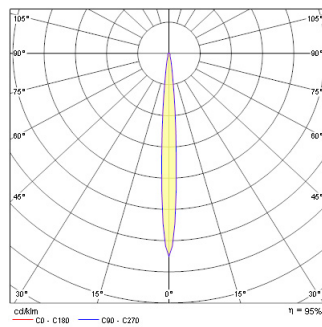

QR-CB51 50W GU/GX5.3

Artikelnummer 3035040

Technische gegevens

Afmetingen (mm)

Fotometrie

Distance [m]	Core diameter [m]	Beam diameter [m]	Illuminance [lx]
0.5	0.07	0.14	9900 8300
1.0	0.14	0.28	4950 2075
1.5	0.22	0.42	3300 1500
2.0	0.29	0.56	2475 1125
2.5	0.36	0.70	1980 825
3.0	0.43	0.84	1650 700

Distance [m] Core diameter [m] Illuminance [lx]
C0 - C180 (Half beam angle: 8.2°)

QR-CB51 50W GU/GX5.3

Artikelnummer 3035040

Algemene gegevens

Productnaam	QR-CB51 50W GU/GX5.3
Behuizing	Aluminium
Montage	Plafondinbouw
Omgeving	Binnen
Algemene toepassing	Winkel
E-nummer FI	4277728
E-nummer SE	7472753

Optische gegevens

Instelbare kleurkwaliteit	Nee
Type licht distributie	Instelbaar

Elektrische gegevens

Elektrische beschermingsklasse	Klasse III
Montage ballast	Afstand

Fysieke gegevens

Kleur behuizing	Zilver
IP waarde	IP20
Max. lampdiameter (mm) -D	98
Gewicht (kg)	0.2
Vrije inbouwhoogte (mm)	100