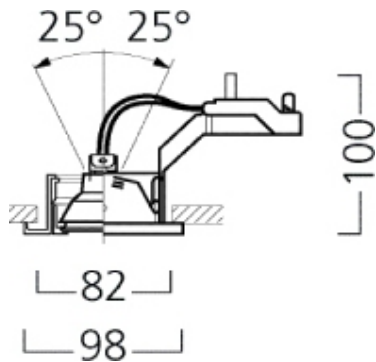

QR-CB51 50W GU/GX5.3

Artikelnummer 3035040

Technische gegevens

Afmetingen (mm)

Fotometrie

Distance [m]	Core diameter [m]	Beam diameter [m]	Illuminance [lx]
0.5	0.07	0.14	9900 8300
1.0	0.14	0.28	4950 2075
1.5	0.22	0.42	3300 1500
2.0	0.29	0.56	2475 1125
2.5	0.36	0.70	1980 825
3.0	0.43	0.84	1650 700

Distance [m] Core diameter [m] Illuminance [lx]
C0 - C180 (Half beam angle: 8.2°)

QR-CB51 50W GU/GX5.3

Artikelnummer 3035040

Algemene gegevens

Productnaam	QR-CB51 50W GU/GX5.3
Behuizing	Aluminium
Montage	Plafondinbouw
Omgeving	Binnen
Algemene toepassing	Winkel
E-nummer FI	4277728
E-nummer SE	7472753

Optische gegevens

Instelbare kleurkwaliteit	Nee
Type licht distributie	Instelbaar

Elektrische gegevens

Elektrische beschermingsklasse	Klasse III
Montage ballast	Afstand

Fysieke gegevens

Kleur behuizing	Zilver
IP waarde	IP20
Max. lampdiameter (mm) -D	98
Gewicht (kg)	0.2
Vrije inbouwhoogte (mm)	100

Verpakkingen

EAN code	8711971350408
Enkele breedte verpakking (cm)	11.0
Hoogte eenheidsverpakking (cm)	12.0
Lengte omdoos (cm)	11.0

Veiligheidsgegevens

Gloeidraad test (°)	850
---------------------	-----