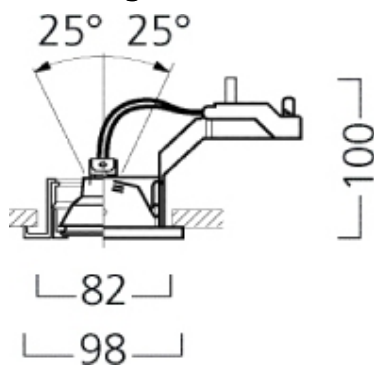

QR-CB51 50W GU/GX5.3

Artikelnummer 3035840

Technische gegevens

Afmetingen (mm)

Fotometrie

Distance [m]	Core diameter [m]	Beam diameter [m]	Illuminance [lx]
0.5	0.07	0.14	9900 8300
1.0	0.14	0.28	4950 2075
1.5	0.22	0.42	3300 1500
2.0	0.29	0.56	2475 1125
2.5	0.36	0.70	1980 875
3.0	0.43	0.84	1650 750

Algemene gegevens

Productnaam	QR-CB51 50W GU/GX5.3
Montage	Plafondinbouw
Omgeving	Binnen
Algemene toepassing	Horeca, Kantoor
E-nummer FI	4277576
E-nummer SE	7472746

Optische gegevens

Instelbare kleurkwaliteit	Nee
Type licht distributie	Instelbaar

Elektrische gegevens

Elektrische beschermingsklasse	Klasse III
Montage ballast	Afstand

QR-CB51 50W GU/GX5.3

Artikelnummer 3035840

Fysieke gegevens

Kleur behuizing	Aluminium
IP waarde	IP20
Gewicht (kg)	0.6

Verpakkingen

EAN code	8711971358404
Enkele breedte verpakking (cm)	12.0
Hoogte eenheidsverpakking (cm)	11.0
Lengte omdoos (cm)	23.0

Veiligheidsgegevens

Gloeidraad test (°)	850
---------------------	-----