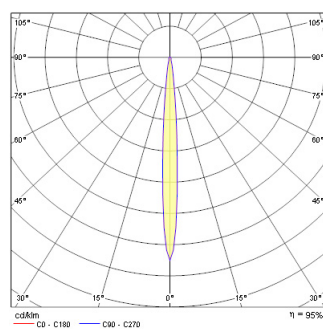

QR-CB51 50W GU/GX5.3

Artikelnummer 3035840

Technische gegevens

Afmetingen (mm)

Fotometrie

Distance [m]	Core diameter [m]	Beam diameter [m]	Illuminance [lx]
0.5	0.07	0.14	9900 8300
1.0	0.14	0.28	4950 2075
1.5	0.22	0.42	3300 1500
2.0	0.29	0.56	2475 1125
2.5	0.36	0.70	1980 875
3.0	0.43	0.84	1650 750

Elektrische gegevens

Elektrische beschermingsklasse	Klasse III
Montage ballast	Afstand

QR-CB51 50W GU/GX5.3

Artikelnummer 3035840

Fysieke gegevens

Kleur behuizing	Aluminium
IP waarde	IP20
Gewicht (kg)	0.6

Verpakkingen

EAN code	8711971358404
Enkele breedte verpakking (cm)	12.0
Hoogte eenheidsverpakking (cm)	11.0
Lengte omdoos (cm)	23.0

Veiligheidsgegevens

Gloeidraad test (°)	850
---------------------	-----