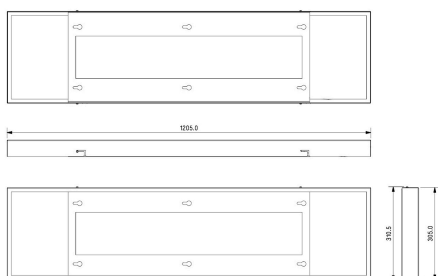

FLAT PANEL 1200 SM FRAME

Artikelnummer 3036807

SYLVANIA

Ledpaneel met vermogen tot 46W. Lichtstroom tot 4239lm, Rendement tot 92lm/W. Beschikbaar in 3000K en 4000K - CRI>80. Extra platte vormgeving (slechts 10,5 mm dik). Inbouw, opbouw of pendelmontage. Diffusor in PMMA acrylaat. Verwachte levensduur 40.000 uur (L70B50). Geleverd met LED-driver en veiligheidskabel. Fotobiologische risicogroep: GR=0

Technische gegevens

Afmetingen (mm)

Fotometrie

FLAT PANEL 1200 SM FRAME

Artikelnummer 3036807

SYLVANIA

Algemene gegevens

Productnaam	FLAT PANEL 1200 SM FRAME
Technologie	Accessory
Type accessoire	Mounting
Behuizing	Aluminium
Montage	Plafondopbouw
Omgeving	Binnen
Algemene toepassing	Onderwijs, Horeca, Kantoor, Winkel
ETIM klasse	EC002557
E-nummer FI	4271235
E-nummer SE	7016420
Garantie	2 jaar

Optische gegevens

Instelbare kleurkwaliteit	Nee
---------------------------	-----

Fysieke gegevens

Kleur behuizing	Wit
Lengte (mm)	602
Breedte (mm)	310
Hoogte (mm)	54
Gewicht (kg)	4.82

Verpakkingen

EAN code	8711971368076
Enkele lengte verpakking (cm)	122.3
Enkele breedte verpakking (cm)	31.57
Hoogte eenheidsverpakking (cm)	6.07
DUN14 (inner)	18711971368073
Eenheden per omdoos	3
Lengte omdoos (cm)	124.4
Breedte omdoos (cm)	33.2
Diepte omdoos (cm)	19.6