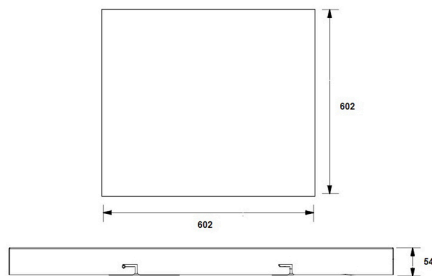

# FLAT PANEL 600 SM FRAME

Artikelnummer 3036809

**SYLVANIA**

Ledpaneel met vermogen tot 46W. Lichtstroom tot 4239lm, Rendement tot 92lm/W. Beschikbaar in 3000K en 4000K - CRI>80. Extra platte vormgeving (slechts 10,5 mm dik). Inbouw, opbouw of pendelmontage. Diffusor in PMMA acrylaat. Verwachte levensduur 40.000 uur (L70B50). Geleverd met LED-driver en veiligheidskabel. Fotobiologische risicogroep: GR=0

### Afmetingen (mm)

## Fysieke gegevens

|                 |       |
|-----------------|-------|
| Kleur behuizing | Wit   |
| Lengte (mm)     | 602   |
| Breedte (mm)    | 602   |
| Hoogte (mm)     | 54    |
| Gewicht (kg)    | 3.491 |