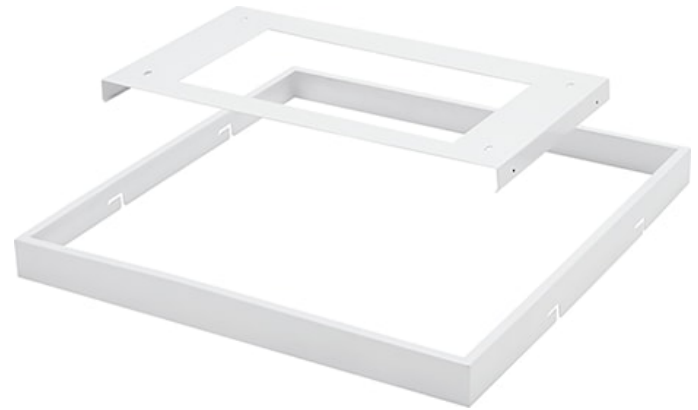

# FLAT PANEL 600 SM FRAME

Artikelnummer 3036809

**SYLVANIA**

Ledpaneel met vermogen tot 46W. Lichtstroom tot 4239lm, Rendement tot 92lm/W. Beschikbaar in 3000K en 4000K - CRI>80. Extra platte vormgeving (slechts 10,5 mm dik). Inbouw, opbouw of pendelmontage. Diffusor in PMMA acrylaat. Verwachte levensduur 40.000 uur (L70B50). Geleverd met LED-driver en veiligheidskabel. Fotobiologische risicogroep: GR=0

# FLAT PANEL 600 SM FRAME

Artikelnummer 3036809

**SYLVANIA**