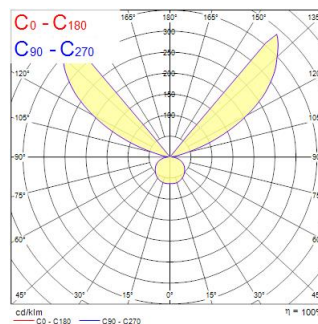

## Technische gegevens

### Afmetingen (mm)

### Fotometrie

Distance [m]	Cone diameter [m]	Illuminance [lx]
0.5	2.97	99.2
1.0	4.73	31.1
1.5	7.10	13.8
2.0	9.47	7.9
2.5	11.84	5.0
3.0	14.20	3.5

Distance [m] Cone diameter [m] Illuminance [lx]  
C0 - C180 (Half beam angle: 134.2°)

## Optische gegevens

Lumenstroom armatuur (lm)	274
Efficiëntie armatuur lm/W	46
LOR (%)	100
Kleurtemperatuur (K)	2700
Lichtkleur	Amberwit
CRI (Ra)	85
Instelbare kleurkwaliteit	Nee