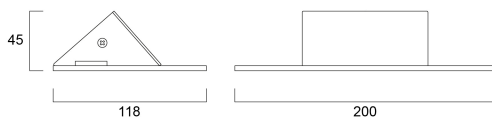

### Afmetingen (mm)

## Fysieke gegevens

Kleur behuizing	Wit
IP waarde	IP20
IK waarde	IK02
Afwerking reflector	Overige
Lengte (mm)	118
Breedte (mm)	200
Hoogte (mm)	46
Gewicht (kg)	0.428