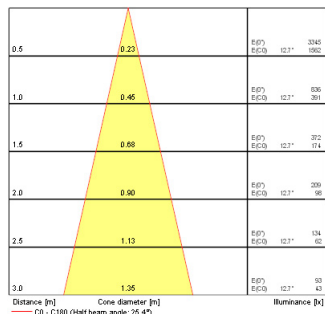

INSET TREND 75 SW IP44 INDOOR SI

Artikelnummer 3074062

Technische gegevens

Fotometrie

INSET TREND 75 SW IP44 INDOOR SI

Artikelnummer 3074062

Algemene gegevens

Productnaam	INSET TREND 75 SW IP44 INDOOR SI
Technologie	Halogeen
Behuizing	Aluminium
Montage	Plafondinbouw
Omgeving	Binnen
Algemene toepassing	Horeca, Residentieel & Consument
E-nummer FI	4274910
E-nummer SE	7461914
E-number Norway	3223408

Optische gegevens

Kleurtemperatuur (K)	2700
Instelbare kleurkwaliteit	Nee
Bundel breedte (°)	25
Type licht distributie	Instelbaar, Direct

Elektrische gegevens

Lamp meegeleverd	0021256
Totaal energieverbruik (W)	50
Elektrische beschermingsklasse	Klasse II

Fysieke gegevens

Kleur behuizing	Zilver
IP waarde	IP44
Max. lampdiameter (mm) -D	95
Gewicht (kg)	0.175
Vrije inbouwhoogte (mm)	100

Verpakkingen

EAN code	8711971740629
Enkele lengte verpakking (cm)	13.0
Enkele breedte verpakking (cm)	10.0
Hoogte eenheidsverpakking (cm)	8.0
Eenheden per omdoos	1
Lengte omdoos (cm)	13.0
Breedte omdoos (cm)	10.0
Diepte omdoos (cm)	8.0