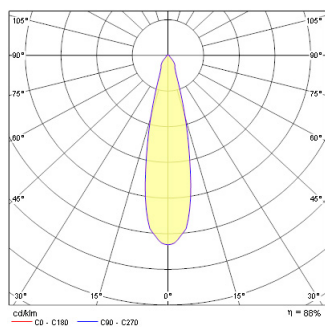

INSET TREND 75 SW IP44 INDOOR SI

Artikelnummer 3074062

Technische gegevens

Fotometrie

INSET TREND 75 SW IP44 INDOOR SI

Artikelnummer 3074062

Algemene gegevens

Productnaam	INSET TREND 75 SW IP44 INDOOR SI
Technologie	Halogeen
Behuizing	Aluminium
Montage	Plafondinbouw
Omgeving	Binnen
Algemene toepassing	Horeca, Residentieel & Consument
E-nummer FI	4274910
E-nummer SE	7461914
E-number Norway	3223408

Optische gegevens

Kleurtemperatuur (K)	2700
Instelbare kleurkwaliteit	Nee
Bundel breedte (°)	25
Type licht distributie	Instelbaar, Direct

Elektrische gegevens

Lamp meegeleverd	0021256
Totaal energieverbruik (W)	50
Elektrische beschermingsklasse	Klasse II

Fysieke gegevens

Kleur behuizing	Zilver
IP waarde	IP44
Max. lampdiameter (mm) -D	95
Gewicht (kg)	0.175
Vrije inbouwhoogte (mm)	100

Verpakkingen

EAN code	8711971740629
Enkele lengte verpakking (cm)	13.0
Enkele breedte verpakking (cm)	10.0
Hoogte eenheidsverpakking (cm)	8.0
Eenheden per omdoos	1
Lengte omdoos (cm)	13.0
Breedte omdoos (cm)	10.0
Diepte omdoos (cm)	8.0