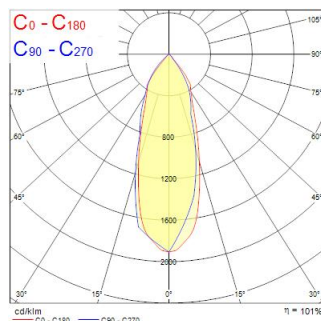

INST ECO KIT LED ADJ WH 36° NW

Artikelnummer 3079353

Led inbouwspot. Zeer efficiënte LED-oplossing, tot 52 lm/W. Geen UV of infrarood straling. diameter : 68mm, inbouwdiepte: 100mm. Afwerking: Wit of geborsteld aluminium. Verwachte levensduur: + 30.000 uur (70% lumenbehoud) Lagere onderhoudskosten. Snelle installatie: LumiLED driver inbegrepen. Ideaal voor uw interieurprojecten: cafés, restaurants, lobby's, gangen of sanitaire voorzieningen.

Technische gegevens

Afmetingen (mm)

Fotometrie

INST ECO KIT LED ADJ WH 36° NW

Artikelnummer 3079353

Algemene gegevens

Productnaam	INST ECO KIT LED ADJ WH 36° NW
Technologie	LED
Behuizing	Aluminium
Montage	Plafondinbouw
Omgeving	Binnen
Algemene toepassing	Horeca
Werkings temperatuur (°)	25
ETIM klasse	EC001744
E-nummer FI	4271069
E-nummer SE	7467083
Garantie	3 jaar

Optische gegevens

Lumenstroom armatuur (lm)	515
Efficiëntie armatuur lm/W	51.5
LOR (%)	100
Kleurtemperatuur (K)	4000
Lichtkleur	Neutraalwit
CRI (Ra)	83
Kleurafwijking in de tijd	5
Instelbare kleurkwaliteit	Nee
Bundel breedte (°)	36
Type licht distributie	Direct

Elektrische gegevens

Totaal energieverbruik (W)	10
Elektrische beschermingsklasse	Klasse II
Type ballast	Elektronische ballast
Dimtechnologie	N/A
Stuurstroom driver (mA)	800

Fysieke gegevens

Kleur behuizing	Wit
IP waarde	IP23/20
IK waarde	IK02
Afwerking diffusor	Transparant
Materiaal diffusor	Overige
Lengte (mm)	78
Breedte (mm)	78
Hoogte (mm)	62
Nominale diameter product (mm)	78
Gewicht (kg)	0.328
Vrije inbouwhoogte (mm)	110