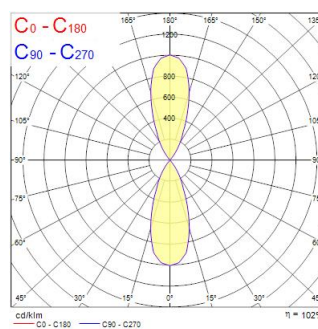

Technische gegevens

Afmetingen (mm)

Fotometrie

Distance [m]	Cone diameter [m]	E10° [lx]	E30° [lx]	Illuminance [lx]
0.5	0.36	1303	849	
1.0	0.72	328	209	
1.5	1.08	146	94	
2.0	1.44	83	50	
2.5	1.80	50	31	
3.0	2.16	36	23	

Distance [m] Cone diameter [m] Illuminance [lx]
 C0 - C180 (Half beam angle: 39.6°)

Inverto Dir/Ind NW Eb White

Artikelnummer 3080038

SYLVANIA

Algemene gegevens

Productnaam	Inverto Dir/Ind NW Eb White
Technologie	LED
Lampvoet	N/A
Behuizing	Aluminium
Montage	Wandopbouw
Omgeving	Binnen/buitentoeepassingen
Algemene toepassing	Horeca
Omgevingstemperatuur (°C)	-25°C...+25°C
Werkings temperatuur (°)	25
ETIM klasse	EC002892
E-nummer SE	7702874
Garantie	5 jaar

Optische gegevens

Lumenstroom armatuur (lm)	3233
Efficiëntie armatuur lm/W	107
LOR (%)	100
Kleurtemperatuur (K)	4000
Lichtkleur	Neutraalwit
CRI (Ra)	80
Kleurafwijking in de tijd	3
Instelbare kleurkwaliteit	Nee
Bundel breedte (°)	40
Fotobiologische risicogroep	RG1

Gegevens levensduur

Gemiddelde nominale levensduur - L70 B50	60000
Gemiddelde nominale levensduur - L80 B20	60000
Gemiddelde nominale levensduur - L90 B10	56100

Fysieke gegevens

Kleur behuizing	RAL 9016 - Traffic white / Bezel
IP waarde	IP65
IK waarde	IK07
Afwerking diffusor	Transparant
Materiaal diffusor	Glas
Lengte (mm)	162
Breedte (mm)	110
Hoogte (mm)	220
Gewicht (kg)	2.444