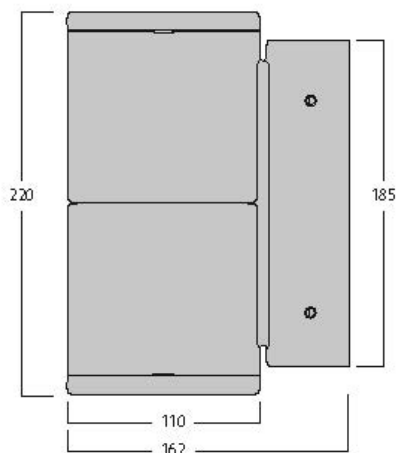

Inverto Dir/Ind NW Eb White

Artikelnummer 3080038

SYLVANIA

PROTM

Surface Wall mounted direct / indirect luminaire, wire to base with pluggable connection for easy installation, suitable for looping, white coloured aluminium housing, 3233lm (2 x 1616lm), 30W, 107lm/W, 4000K, 350mA, CRI:80, 40° beam Angle, non-dimmable, IP65, IK07, lifespan: 60,000hrs (L80:B20), 23.00x32.2x11.5mm.

Technische gegevens

Afmetingen (mm)

Fotometrie

Distance [m]	Cone diameter [m]	E10° [lx]	E30° [lx]	Illuminance [lx]
0.5	0.36	1303	849	
1.0	0.72	328	209	
1.5	1.08	146	94	
2.0	1.44	83	50	
2.5	1.80	50	31	
3.0	2.16	36	23	

Distance [m] Cone diameter [m] Illuminance [lx]
 C0 - C180 (Half beam angle: 39.6°)

Inverto Dir/Ind NW Eb White

Artikelnummer 3080038

SYLVANIA

Algemene gegevens

Productnaam	Inverto Dir/Ind NW Eb White
Technologie	LED
Lampvoet	N/A
Behuizing	Aluminium
Montage	Wandopbouw
Omgeving	Binnen/buitentoeepassingen
Algemene toepassing	Horeca
Omgevingstemperatuur (°C)	-25°C...+25°C
Werkings temperatuur (°)	25
ETIM klasse	EC002892
E-nummer SE	7702874
Garantie	5 jaar

Gegevens levensduur

Gemiddelde nominale levensduur - L70 B50	60000
Gemiddelde nominale levensduur - L80 B20	60000
Gemiddelde nominale levensduur - L90 B10	56100

Fysieke gegevens

Kleur behuizing	RAL 9016 - Traffic white / Bezel
IP waarde	IP65
IK waarde	IK07
Afwerking diffusor	Transparant
Materiaal diffusor	Glas
Lengte (mm)	162
Breedte (mm)	110
Hoogte (mm)	220
Gewicht (kg)	2.444