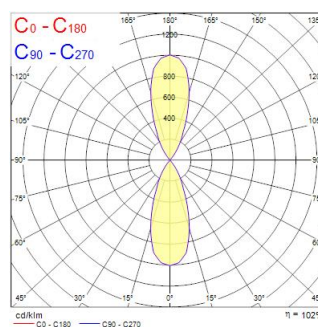

Technische gegevens

Afmetingen (mm)

Fotometrie

Distance [m]	Cone diameter [m]	E10° [lx]	E30° [lx]	Illuminance [lx]
0.5	0.36	1333	408	
1.0	0.72	329	102	
1.5	1.08	146	64	
2.0	1.44	83	36	
2.5	1.80	50	23	
3.0	2.16	36	15	

Distance [m] Cone diameter [m] Illuminance [lx]
 C0 - C180 (Half beam angle: 39.6°)

Inverto Dir/Ind NW 1-10V White

Artikelnummer 3080042

SYLVANIA

Algemene gegevens

Productnaam	Inverto Dir/Ind NW 1-10V White
Technologie	LED
Lampvoet	N/A
Behuizing	Aluminium
Montage	Wandopbouw
Omgeving	Binnen/buitentoeepassingen
Algemene toepassing	Horeca
Omgevingstemperatuur (°C)	-25°C...+25°C
Werkingstemperatuur (°)	25
ETIM klasse	EC002892
E-nummer FI	4579306
E-nummer SE	7702897
Garantie	5 jaar

Optische gegevens

Lumenstroom armatuur (lm)	3233
Efficiëntie armatuur lm/W	107
LOR (%)	100
Kleurtemperatuur (K)	4000
Lichtkleur	Neutraalwit
CRI (Ra)	80
Kleurafwijking in de tijd	3
Instelbare kleurkwaliteit	Nee
Bundel breedte (°)	40
Fotobiologische risicogroep	RG1

Gegevens levensduur

Gemiddelde nominale levensduur - L70 B50	60000
Gemiddelde nominale levensduur - L80 B20	60000
Gemiddelde nominale levensduur - L90 B10	56100

Fysieke gegevens

Kleur behuizing	RAL 9016 - Traffic white / Bezel
IP waarde	IP65
IK waarde	IK07
Afwerking diffusor	Transparant
Materiaal diffusor	Glas
Lengte (mm)	162
Breedte (mm)	110
Hoogte (mm)	220
Gewicht (kg)	2.444