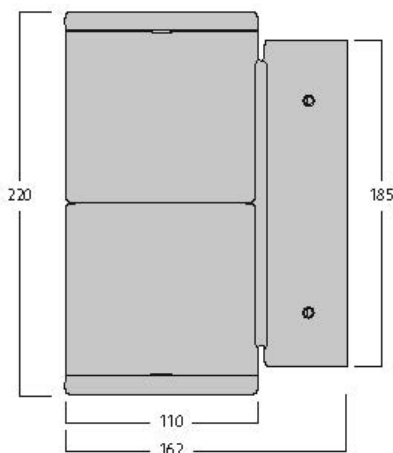

Inverto Dir/Ind NW 1-10V White

Artikelnummer 3080042

SYLVANIA

PROTM

Surface Wall mounted direct / indirect luminaire, wire to base with pluggable connection for easy installation, suitable for looping, white coloured aluminium housing, 3233lm (2 x 1616lm), 30W, 107lm/W, 4000K, 350mA, CRI:80, 40° beam Angle, 1-10V dimmable, IP65, IK07, lifespan: 60,000hrs (L80:B20), 23.00x32.2x11.5mm.

Technische gegevens

Afmetingen (mm)

Fotometrie

Distance [m]	Cone diameter [m]	E10° [lx]	E30° [lx]	Illuminance [lx]
0.5	0.36	1333	408	
1.0	0.72	329	102	
1.5	1.08	146	64	
2.0	1.44	83	36	
2.5	1.80	50	23	
3.0	2.16	36	15	

Distance [m] Cone diameter [m] Illuminance [lx]
 C0 - C180 (Half beam angle: 39.6°)

Inverto Dir/Ind NW 1-10V White

Artikelnummer 3080042

SYLVANIA

Algemene gegevens

Productnaam	Inverto Dir/Ind NW 1-10V White
Technologie	LED
Lampvoet	N/A
Behuizing	Aluminium
Montage	Wandopbouw
Omgeving	Binnen/buitentoeepassingen
Algemene toepassing	Horeca
Omgevingstemperatuur (°C)	-25°C...+25°C
Werkingstemperatuur (°)	25
ETIM klasse	EC002892
E-nummer FI	4579306
E-nummer SE	7702897
Garantie	5 jaar

Gegevens levensduur

Gemiddelde nominale levensduur - L70 B50	60000
Gemiddelde nominale levensduur - L80 B20	60000
Gemiddelde nominale levensduur - L90 B10	56100

Fysieke gegevens

Kleur behuizing	RAL 9016 - Traffic white / Bezel
IP waarde	IP65
IK waarde	IK07
Afwerking diffusor	Transparant
Materiaal diffusor	Glas
Lengte (mm)	162
Breedte (mm)	110
Hoogte (mm)	220
Gewicht (kg)	2.444