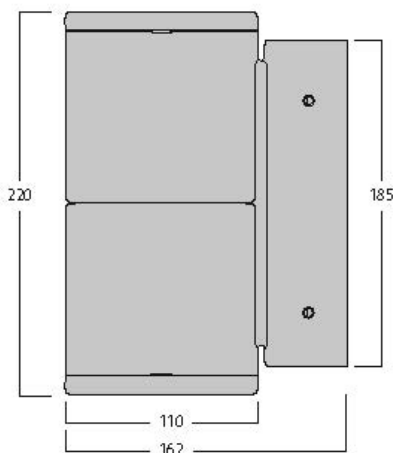

Technische gegevens

Afmetingen (mm)

Fotometrie

Distance [m]	Cone diameter [m]	E10%	E50%	E90%	Illuminance [lx]
0.5	0.36	1303	193*	849	
1.0	0.72	323	193*	109	
1.5	1.08	146	193*	64	
2.0	1.44	81	193*	38	
2.5	1.80	50	193*	23	
3.0	2.16	31	193*	14	

Distance [m] Cone diameter [m] Illuminance [lx]
 * C0 - C180 (Half beam angle: 39.6°)

Inverto Dir/Ind NW 1-10V Rust

Artikelnummer 3080044

SYLVANIA

Algemene gegevens

Productnaam	Inverto Dir/Ind NW 1-10V Rust
Technologie	LED
Lampvoet	N/A
Behuizing	Aluminium
Montage	Wandopbouw
Omgeving	Binnen/buitentoeepassingen
Algemene toepassing	Horeca
Omgevingstemperatuur (°C)	-25°C...+25°C
Werkingstemperatuur (°)	25
ETIM klasse	EC002892
E-nummer FI	4579308
E-nummer SE	7703134
Garantie	5 jaar

Gegevens levensduur

Gemiddelde nominale levensduur - L70 B50	60000
Gemiddelde nominale levensduur - L80 B20	60000
Gemiddelde nominale levensduur - L90 B10	56100

Fysieke gegevens

IP waarde	IP65
IK waarde	IK07
Afwerking diffusor	Transparant
Materiaal diffusor	Glas
Lengte (mm)	162
Breedte (mm)	110
Hoogte (mm)	220
Gewicht (kg)	2.444

Inverto Dir/Ind NW 1-10V Rust

Artikelnummer 3080044

SYLVANIA

Verpakkingen

EAN code	8711971800446
Enkele lengte verpakking (cm)	23.0
Enkele breedte verpakking (cm)	32.3
Hoogte eenheidsverpakking (cm)	11.5
DUN14 (inner)	08711971800446
Eenheden per omdoos	1
Lengte omdoos (cm)	23.0
Breedte omdoos (cm)	32.3
Diepte omdoos (cm)	11.5