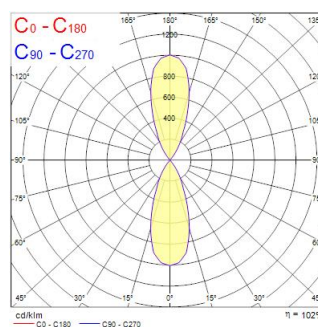

Technische gegevens

Afmetingen (mm)

Fotometrie

Distance [m]	Cone diameter [m]	E10%	E50%	E90%	Illuminance [lx]
0.5	0.36	1303	193*	849	
1.0	0.72	323	193*	109	
1.5	1.08	146	193*	64	
2.0	1.44	81	193*	38	
2.5	1.80	50	193*	23	
3.0	2.16	31	193*	14	

Distance [m] Cone diameter [m] Illuminance [lx]
 * C0 - C180 (Half beam angle: 39.6°)

Inverto Dir/Ind NW 1-10V Rust

Artikelnummer 3080044

SYLVANIA

Algemene gegevens

Productnaam	Inverto Dir/Ind NW 1-10V Rust
Technologie	LED
Lampvoet	N/A
Behuizing	Aluminium
Montage	Wandopbouw
Omgeving	Binnen/buitentoeepassingen
Algemene toepassing	Horeca
Omgevingstemperatuur (°C)	-25°C...+25°C
Werkingstemperatuur (°)	25
ETIM klasse	EC002892
E-nummer FI	4579308
E-nummer SE	7703134
Garantie	5 jaar

Optische gegevens

Lumenstroom armatuur (lm)	3233
Efficiëntie armatuur lm/W	107
LOR (%)	100
Kleurtemperatuur (K)	4000
Lichtkleur	Neutraalwit
CRI (Ra)	80
Kleurafwijking in de tijd	3
Instelbare kleurkwaliteit	Nee
Bundel breedte (°)	40
Fotobiologische risicogroep	RG1

Gegevens levensduur

Gemiddelde nominale levensduur - L70 B50	60000
Gemiddelde nominale levensduur - L80 B20	60000
Gemiddelde nominale levensduur - L90 B10	56100

Fysieke gegevens

IP waarde	IP65
IK waarde	IK07
Afwerking diffusor	Transparant
Materiaal diffusor	Glas
Lengte (mm)	162
Breedte (mm)	110
Hoogte (mm)	220
Gewicht (kg)	2.444