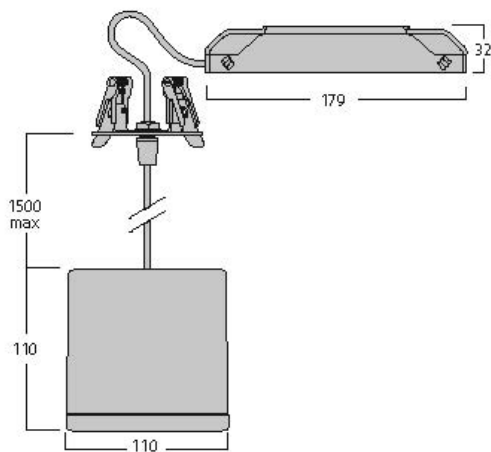

Technische gegevens

Afmetingen (mm)

Fotometrie

Distance [m]	Cone diameter [m]	E171 E172	E173 E174	E175 E176
0.5	0.36	12074 1831	12074 1831	12074 1831
1.0	0.72	3019 1058	3019 1058	3019 1058
1.5	1.08	1442 603	1442 603	1442 603
2.0	1.44	811 359	811 359	811 359
2.5	1.80	519 217	519 217	519 217
3.0	2.16	360 151	360 151	360 151

Distance [m] Cone diameter [m] Illuminance [lx]
C0 - C180 (Half beam angle: 39.6°)

Inverto Pend Rmt NW 1-10v Black

Artikelnummer 3080065

SYLVANIA

Algemene gegevens

Productnaam	Inverto Pend Rmt NW 1-10v Black
Technologie	LED
Lampvoet	N/A
Behuizing	Aluminium
Montage	Pendel opbouw
Omgeving	Binnen
Algemene toepassing	Horeca
Omgevingstemperatuur (°C)	-25°C...+25°C
Werkingstemperatuur (°)	25
ETIM klasse	EC001743
Garantie	5 jaar

Gegevens levensduur

Gemiddelde nominale levensduur - L70 B50	60000
Gemiddelde nominale levensduur - L80 B20	60000
Gemiddelde nominale levensduur - L90 B10	56100

Fysieke gegevens

Kleur behuizing	RAL 9005 - Jet black
IP waarde	IP20
IK waarde	IK07
Afwerking diffusor	Transparant
Materiaal diffusor	Glas
Lengte (mm)	110
Breedte (mm)	110
Hoogte (mm)	110
Gewicht (kg)	1.429

Inverto Pend Rmt NW 1-10v Black

Artikelnummer 3080065

SYLVANIA

Verpakkingen

EAN code	8711971800651
Enkele lengte verpakking (cm)	18.5
Enkele breedte verpakking (cm)	29.6
Hoogte eenheidsverpakking (cm)	11.5
DUN14 (inner)	08711971800651
Eenheden per omdoos	1
Lengte omdoos (cm)	18.5
Breedte omdoos (cm)	29.6
Diepte omdoos (cm)	11.5