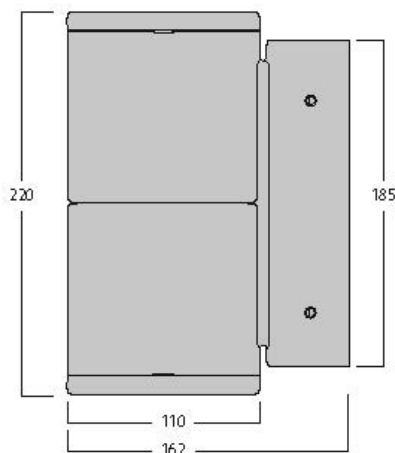

Inverto Dir/Ind WW Eb White

Artikelnummer 3080098

SYLVANIA

PROTM

Surface Wall mounted direct / indirect luminaire, wire to base with pluggable connection for easy installation, suitable for looping, white coloured aluminium housing, 3130lm (2 x 1565lm), 30W, 104lm/W,3000K, 350mA, CRI:80, 40° beam Angle, non-dimmable, IP65, IK07, lifespan: 60,000hrs (L80:B20), 23.00x32.2x11.5mm.

Technische gegevens

Afmetingen (mm)

Fotometrie

Distance [m]	Cone diameter [m]	E10° [lx]	E30° [lx]	Illuminance [lx]
0.5	0.36	1289	804	3147
1.0	0.72	3147	1915	1289
1.5	1.08	1399	866	544
2.0	1.44	787	483	314
2.5	1.80	504	314	211
3.0	2.16	300	184	136

Distance [m] Cone diameter [m] Illuminance [lx]
 C0 - C180 (Half beam angle: 39.6°)

Inverto Dir/Ind WW Eb White

Artikelnummer 3080098

SYLVANIA

Algemene gegevens

Productnaam	Inverto Dir/Ind WW Eb White
Technologie	LED
Lampvoet	N/A
Behuizing	Aluminium
Montage	Wandopbouw
Omgeving	Binnen/buitentoeepassingen
Algemene toepassing	Horeca
Omgevingstemperatuur (°C)	-25°C...+25°C
Werkings temperatuur (°)	25
ETIM klasse	EC002892
E-nummer SE	7702868
Garantie	5 jaar

Gegevens levensduur

Gemiddelde nominale levensduur - L70 B50	60000
Gemiddelde nominale levensduur - L80 B20	60000
Gemiddelde nominale levensduur - L90 B10	56100

Fysieke gegevens

Kleur behuizing	RAL 9016 - Traffic white / Bezel
IP waarde	IP65
IK waarde	IK07
Afwerking diffusor	Transparant
Materiaal diffusor	Glas
Lengte (mm)	162
Breedte (mm)	110
Hoogte (mm)	220
Gewicht (kg)	2.444