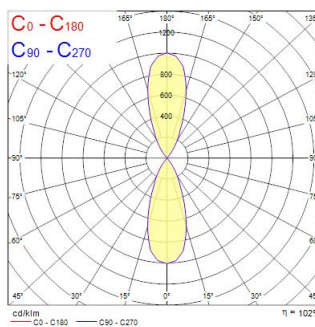

Technische gegevens

Afmetingen (mm)

Fotometrie

Distance [m]	Cone diameter [m]	E10° [lx]	E30° [lx]	Illuminance [lx]
0.5	0.36	1289	804	3147
1.0	0.72	3147	1915	1289
1.5	1.08	1399	866	544
2.0	1.44	787	483	314
2.5	1.80	504	314	211
3.0	2.16	300	184	136

Distance [m] Cone diameter [m] Illuminance [lx]
 C0 - C180 (Half beam angle: 39.6°)

Inverto Dir/Ind WW Eb White

Artikelnummer 3080098

SYLVANIA

Algemene gegevens

Productnaam	Inverto Dir/Ind WW Eb White
Technologie	LED
Lampvoet	N/A
Behuizing	Aluminium
Montage	Wandopbouw
Omgeving	Binnen/buitentoeepassingen
Algemene toepassing	Horeca
Omgevingstemperatuur (°C)	-25°C...+25°C
Werkings temperatuur (°)	25
ETIM klasse	EC002892
E-nummer SE	7702868
Garantie	5 jaar

Optische gegevens

Lumenstroom armatuur (lm)	3130
Efficiëntie armatuur lm/W	104
LOR (%)	100
Kleurtemperatuur (K)	3000
Lichtkleur	Warmwit
CRI (Ra)	80
Kleurafwijking in de tijd	3
Instelbare kleurkwaliteit	Nee
Bundel breedte (°)	40
Fotobiologische risicogroep	RG1

Gegevens levensduur

Gemiddelde nominale levensduur - L70 B50	60000
Gemiddelde nominale levensduur - L80 B20	60000
Gemiddelde nominale levensduur - L90 B10	56100

Fysieke gegevens

Kleur behuizing	RAL 9016 - Traffic white / Bezel
IP waarde	IP65
IK waarde	IK07
Afwerking diffusor	Transparant
Materiaal diffusor	Glas
Lengte (mm)	162
Breedte (mm)	110
Hoogte (mm)	220
Gewicht (kg)	2.444