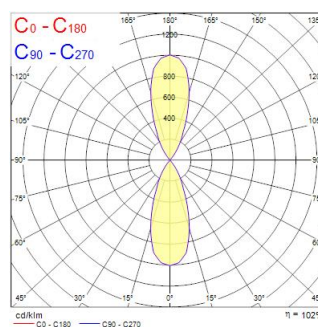

Technische gegevens

Afmetingen (mm)

Fotometrie

Distance [m]	Cone diameter [m]	E10° [lx]	E30° [lx]	Ulm [lx]
0.5	0.36	1289	804	3147
1.0	0.72	3147	1915	1289
1.5	1.08	1399	866	583
2.0	1.44	787	483	314
2.5	1.80	504	314	211
3.0	2.16	300	184	129

Distance [m] Cone diameter [m] Illuminance [lx]
 C0 - C180 (Half beam angle: 39.6°)

Inverto Dir/Ind WW 1-10V White

Artikelnummer 3080102

SYLVANIA

Algemene gegevens

Productnaam	Inverto Dir/Ind WW 1-10V White
Technologie	LED
Lampvoet	N/A
Behuizing	Aluminium
Montage	Wandopbouw
Omgeving	Binnen/buitentoepassingen
Algemene toepassing	Horeca
Omgevingstemperatuur (°C)	-25°C...+25°C
Werkings temperatuur (°)	25
ETIM klasse	EC002892
E-nummer FI	4579310
E-nummer SE	7702961
Garantie	5 jaar

Optische gegevens

Lumenstroom armatuur (lm)	3130
Efficiëntie armatuur lm/W	104
LOR (%)	100
Kleurtemperatuur (K)	3000
Lichtkleur	Warmwit
CRI (Ra)	80
Kleurafwijking in de tijd	3
Instelbare kleurkwaliteit	Nee
Bundel breedte (°)	40
Fotobiologische risicogroep	RG1

Gegevens levensduur

Gemiddelde nominale levensduur - L70 B50	60000
Gemiddelde nominale levensduur - L80 B20	60000
Gemiddelde nominale levensduur - L90 B10	56100

Fysieke gegevens

Kleur behuizing	RAL 9016 - Traffic white / Bezel
IP waarde	IP65
IK waarde	IK07
Afwerking diffusor	Transparant
Materiaal diffusor	Glas
Lengte (mm)	162
Breedte (mm)	110
Hoogte (mm)	220
Gewicht (kg)	2.444