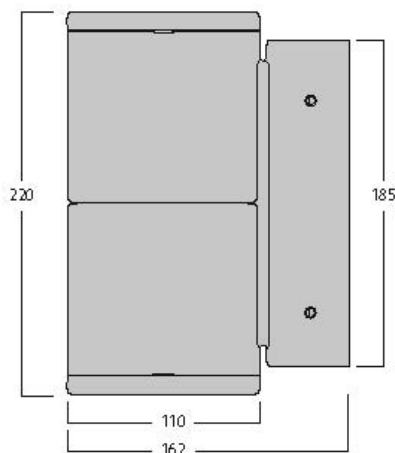

Inverto Dir/Ind WW 1-10V White

Artikelnummer 3080102

SYLVANIA

PROTM

Surface Wall mounted direct / indirect luminaire, wire to base with pluggable connection for easy installation, suitable for looping, white coloured aluminium housing, 3130lm (2 x 1565lm), 30W, 104lm/W, 3000K, 350mA, CRI:80, 40° beam Angle, 1-10V dimmable, IP65, IK07, lifespan: 60,000hrs (L80:B20), 23.00x32.2x11.5mm.

Technische gegevens

Afmetingen (mm)

Fotometrie

Distance [m]	Cone diameter [m]	E10° [lx]	E30° [lx]	Ulm [lx]
0.5	0.36	1289	804	3147
1.0	0.72	3147	1915	1289
1.5	1.08	1399	866	583
2.0	1.44	787	483	314
2.5	1.80	504	314	211
3.0	2.16	300	184	129

Distance [m] Cone diameter [m] Illuminance [lx]
 C0 - C180 (Half beam angle: 39.6°)

Inverto Dir/Ind WW 1-10V White

Artikelnummer 3080102

SYLVANIA

Algemene gegevens

Productnaam	Inverto Dir/Ind WW 1-10V White
Technologie	LED
Lampvoet	N/A
Behuizing	Aluminium
Montage	Wandopbouw
Omgeving	Binnen/buitentoepassingen
Algemene toepassing	Horeca
Omgevingstemperatuur (°C)	-25°C...+25°C
Werkings temperatuur (°)	25
ETIM klasse	EC002892
E-nummer FI	4579310
E-nummer SE	7702961
Garantie	5 jaar

Gegevens levensduur

Gemiddelde nominale levensduur - L70 B50	60000
Gemiddelde nominale levensduur - L80 B20	60000
Gemiddelde nominale levensduur - L90 B10	56100

Fysieke gegevens

Kleur behuizing	RAL 9016 - Traffic white / Bezel
IP waarde	IP65
IK waarde	IK07
Afwerking diffusor	Transparant
Materiaal diffusor	Glas
Lengte (mm)	162
Breedte (mm)	110
Hoogte (mm)	220
Gewicht (kg)	2.444