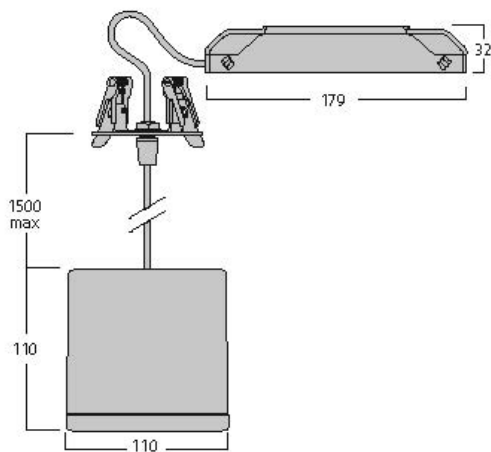

Technische gegevens

Afmetingen (mm)

Fotometrie

Distance [m]	Cone diameter [m]	E(0°) [lx]	E(C0) [lx]	E(C90) [lx]
0.5	0.36	1285	19.8°	803
1.0	0.72	314	19.8°	203
1.5	1.08	136	19.8°	84
2.0	1.44	76	19.8°	48
2.5	1.80	50	19.8°	33
3.0	2.16	34	19.8°	23

Distance [m] Cone diameter [m] Illuminance [lx]
 C0 - C180 (Half beam angle: 39.6°)

Inverto Pend Rmt WW Eb Black

Artikelnummer 3080121

SYLVANIA

Algemene gegevens

Productnaam	Inverto Pend Rmt WW Eb Black
Technologie	LED
Lampvoet	N/A
Behuizing	Aluminium
Montage	Pendel opbouw
Omgeving	Binnen
Algemene toepassing	Horeca
Omgevingstemperatuur (°C)	-25°C...+25°C
Werkingstemperatuur (°)	25
ETIM klasse	EC001743
Garantie	5 jaar

Gegevens levensduur

Gemiddelde nominale levensduur - L70 B50	60000
Gemiddelde nominale levensduur - L80 B20	60000
Gemiddelde nominale levensduur - L90 B10	56100

Fysieke gegevens

Kleur behuizing	RAL 9005 - Jet black
IP waarde	IP20
IK waarde	IK07
Afwerking diffusor	Transparant
Materiaal diffusor	Glas
Lengte (mm)	110
Breedte (mm)	110
Hoogte (mm)	110
Gewicht (kg)	1.429

Inverto Pend Rmt WW Eb Black

Artikelnummer 3080121

SYLVANIA

Verpakkingen

EAN code	8711971801214
Enkele lengte verpakking (cm)	18.5
Enkele breedte verpakking (cm)	29.6
Hoogte eenheidsverpakking (cm)	11.5
DUN14 (inner)	08711971801214
Eenheden per omdoos	1
Lengte omdoos (cm)	18.5
Breedte omdoos (cm)	29.6
Diepte omdoos (cm)	11.5