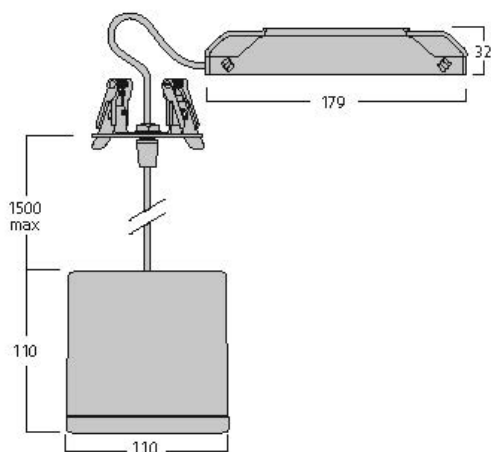

Technische gegevens

Afmetingen (mm)

Fotometrie

Distance [m]	Cone diameter [m]	E(0°)	E(C0)	Illuminance [lx]
0.5	0.36	5171	5171	12885
1.0	0.72	2585	2585	3141
1.5	1.08	1723	1723	1396
2.0	1.44	1292	1292	1047
2.5	1.80	1025	1025	819
3.0	2.16	812	812	655

— C0 - C180 (Half beam angle: 39.6°)

Inverto Pend Rmt WW Eb White

Artikelnummer 3080122

SYLVANIA

Algemene gegevens

Productnaam	Inverto Pend Rmt WW Eb White
Technologie	LED
Lampvoet	N/A
Behuizing	Aluminium
Montage	Pendel opbouw
Omgeving	Binnen
Algemene toepassing	Horeca
Omgevingstemperatuur (°C)	-25°C...+25°C
Werkings temperatuur (°)	25
ETIM klasse	EC001743
Garantie	5 jaar

Gegevens levensduur

Gemiddelde nominale levensduur - L70 B50	60000
Gemiddelde nominale levensduur - L80 B20	60000
Gemiddelde nominale levensduur - L90 B10	56100

Fysieke gegevens

Kleur behuizing	RAL 9016 - Traffic white / Bezel
IP waarde	IP20
IK waarde	IK07
Afwerking diffusor	Transparant
Materiaal diffusor	Glas
Lengte (mm)	110
Breedte (mm)	110
Hoogte (mm)	110
Gewicht (kg)	1.429

Inverto Pend Rmt WW Eb White

Artikelnummer 3080122

SYLVANIA

Verpakkingen

EAN code	8711971801221
Enkele lengte verpakking (cm)	18.5
Enkele breedte verpakking (cm)	29.6
Hoogte eenheidsverpakking (cm)	11.5
DUN14 (inner)	08711971801221
Eenheden per omdoos	1
Lengte omdoos (cm)	18.5
Breedte omdoos (cm)	29.6
Diepte omdoos (cm)	11.5