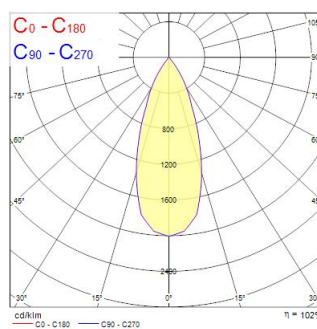

Technische gegevens

Afmetingen (mm)

Fotometrie

Distance [m]	Cone diameter [m]	E(0°)	E(C0)	Illuminance [lx]
0.5	0.36	5171	5171	12885
1.0	0.72	2585	2585	3141
1.5	1.08	1723	1723	1396
2.0	1.44	1292	1292	1047
2.5	1.80	1025	1025	819
3.0	2.16	812	812	655

— C0 - C180 (Half beam angle: 39.6°)

Inverto Pend Rmt WW Eb White

Artikelnummer 3080122

SYLVANIA

Algemene gegevens

Productnaam	Inverto Pend Rmt WW Eb White
Technologie	LED
Lampvoet	N/A
Behuizing	Aluminium
Montage	Pendel opbouw
Omgeving	Binnen
Algemene toepassing	Horeca
Omgevingstemperatuur (°C)	-25°C...+25°C
Werkings temperatuur (°)	25
ETIM klasse	EC001743
Garantie	5 jaar

Optische gegevens

Lumenstroom armatuur (lm)	1566
Efficiëntie armatuur lm/W	98
LOR (%)	100
Kleurtemperatuur (K)	3000
Lichtkleur	Warmwit
CRI (Ra)	80
Kleurafwijking in de tijd	3
Instelbare kleurkwaliteit	Nee
Bundel breedte (°)	40
Fotobiologische risicogroep	RG1

Gegevens levensduur

Gemiddelde nominale levensduur - L70 B50	60000
Gemiddelde nominale levensduur - L80 B20	60000
Gemiddelde nominale levensduur - L90 B10	56100

Fysieke gegevens

Kleur behuizing	RAL 9016 - Traffic white / Bezel
IP waarde	IP20
IK waarde	IK07
Afwerking diffusor	Transparant
Materiaal diffusor	Glas
Lengte (mm)	110
Breedte (mm)	110
Hoogte (mm)	110
Gewicht (kg)	1.429