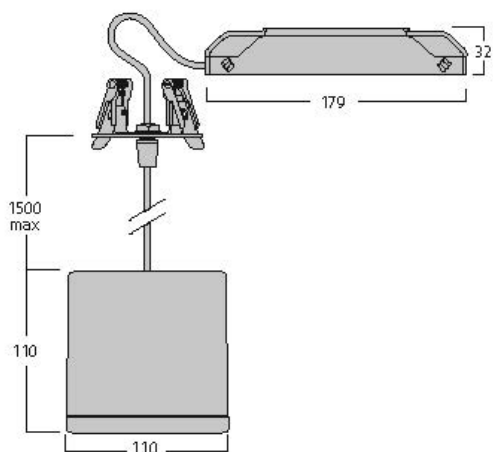

### Afmetingen (mm)

## Fysieke gegevens

IP waarde	IP20
IK waarde	IK07
Afwerking diffusor	Transparant
Materiaal diffusor	Glas
Lengte (mm)	110
Breedte (mm)	110
Hoogte (mm)	110
Gewicht (kg)	1.429