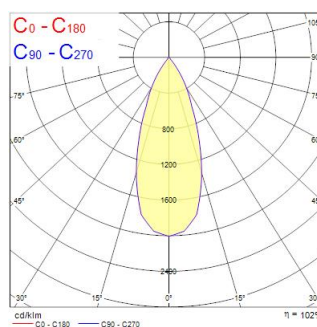

## Technische gegevens

### Afmetingen (mm)

### Fotometrie

Distance [m]	Cone diameter [m]	E(0°) [lx]	E(19.6°) [lx]	Uplight [lx]
0.5	0.36	1285	820	
1.0	0.72	314	193	
1.5	1.08	136	84	
2.0	1.44	78	48	
2.5	1.80	50	30	
3.0	2.16	34	21	

Distance [m] Cone diameter [m] Illuminance [lx]  
 — C0 - C180 (Half beam angle: 39.6°)

## Fysieke gegevens

IP waarde	IP20
IK waarde	IK07
Afwerking diffusor	Transparant
Materiaal diffusor	Glas
Lengte (mm)	110
Breedte (mm)	110
Hoogte (mm)	110
Gewicht (kg)	1.429