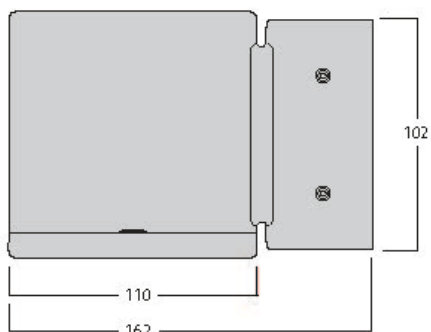

Technische gegevens

Afmetingen (mm)

Fotometrie

Distance [m]	Cone diameter [m]	E10° [lx]	E30° [lx]	E50° [lx]
0.5	0.36	1274	843	
1.0	0.72	324	216	
1.5	1.08	144	96	
2.0	1.44	81	54	
2.5	1.80	54	36	
3.0	2.16	36	24	

Distance [m] Cone diameter [m] Illuminance [lx]
 C0 - C180 (Half beam angle: 39.6°)

Inverto Direct NW Eb Silver

Artikelnummer 3081027

SYLVANIA

Algemene gegevens

Productnaam	Inverto Direct NW Eb Silver
Technologie	LED
Lampvoet	N/A
Behuizing	Aluminium
Montage	Wandopbouw
Omgeving	Binnen/buitentoepassingen
Algemene toepassing	Horeca
Omgevingstemperatuur (°C)	-25°C...+25°C
Werkingstemperatuur (°)	25
ETIM klasse	EC002892
E-nummer FI	4579335
Garantie	5 jaar

SYLVANIA

Fysieke gegevens

Kleur behuizing	RAL 9022 - Pearl light grey
IP waarde	IP65
IK waarde	IK07
Afwerking diffusor	Transparant
Materiaal diffusor	Glas
Lengte (mm)	162
Breedte (mm)	110
Hoogte (mm)	110
Gewicht (kg)	1.461

Verpakkingen

EAN code	8711971810278
Enkele lengte verpakking (cm)	23.5
Enkele breedte verpakking (cm)	19.4
Hoogte eenheidsverpakking (cm)	11.5
DUN14 (inner)	08711971810278
Eenheden per omdoos	1
Lengte omdoos (cm)	23.5
Breedte omdoos (cm)	19.4
Diepte omdoos (cm)	11.5