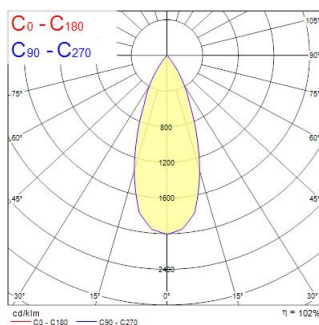

Technische gegevens

Afmetingen (mm)

Fotometrie

Distance [m]	Cone diameter [m]	E10° [lx]	E30° [lx]	E50° [lx]
0.5	0.36	1274	843	
1.0	0.72	324	216	
1.5	1.08	144	96	
2.0	1.44	81	54	
2.5	1.80	54	36	
3.0	2.16	36	24	

Distance [m] Cone diameter [m] Illuminance [lx]
 C0 - C180 (Half beam angle: 39.6°)

Inverto Direct NW Eb Silver

Artikelnummer 3081027

SYLVANIA

Algemene gegevens

Productnaam	Inverto Direct NW Eb Silver
Technologie	LED
Lampvoet	N/A
Behuizing	Aluminium
Montage	Wandopbouw
Omgeving	Binnen/buitentoepassingen
Algemene toepassing	Horeca
Omgevingstemperatuur (°C)	-25°C...+25°C
Werkingstemperatuur (°)	25
ETIM klasse	EC002892
E-nummer FI	4579335
Garantie	5 jaar

Optische gegevens

Lumenstroom armatuur (lm)	1617
Efficiëntie armatuur lm/W	101
LOR (%)	100
Kleurtemperatuur (K)	4000
Lichtkleur	Neutraalwit
CRI (Ra)	80
Kleurafwijking in de tijd	3
Instelbare kleurkwaliteit	Nee
Bundel breedte (°)	40
Fotobiologische risicogroep	RG1