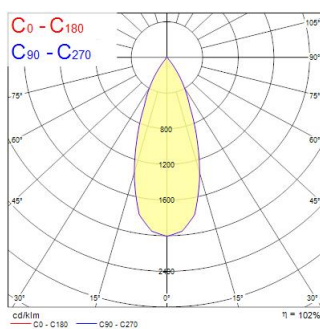

Technische gegevens

Afmetingen (mm)

Fotometrie

Distance [m]	Cone diameter [m]	E10° [lx]	E30° [lx]	E50° [lx]
0.5	0.36	1274	843	
1.0	0.72	324	109	
1.5	1.08	142	63	
2.0	1.44	81	39	
2.5	1.80	59	27	
3.0	2.16	36	15	

Distance [m] Cone diameter [m] Illuminance [lx]
 C0 - C180 (Half beam angle: 39.6°)

Inverto Direct NW Eb Rust

Artikelnummer 3081028

SYLVANIA

Algemene gegevens

Productnaam	Inverto Direct NW Eb Rust
Technologie	LED
Lampvoet	N/A
Behuizing	Aluminium
Montage	Wandopbouw
Omgeving	Binnen/buitentoepassingen
Algemene toepassing	Horeca
Omgevingstemperatuur (°C)	-25°C...+25°C
Werkings temperatuur (°)	25
ETIM klasse	EC002892
E-nummer FI	4579336
Garantie	5 jaar

Optische gegevens

Lumenstroom armatuur (lm)	1617
Efficiëntie armatuur lm/W	101
LOR (%)	100
Kleurtemperatuur (K)	4000
Lichtkleur	Neutraalwit
CRI (Ra)	80
Kleurafwijking in de tijd	3
Instelbare kleurkwaliteit	Nee
Bundel breedte (°)	40
Fotobiologische risicogroep	RG1

SYLVANIA

Fysieke gegevens

IP waarde	IP65
IK waarde	IK07
Afwerking diffusor	Transparant
Materiaal diffusor	Glas
Lengte (mm)	162
Breedte (mm)	110
Hoogte (mm)	110
Gewicht (kg)	1.461

Verpakkingen

EAN code	8711971810285
Enkele lengte verpakking (cm)	23.5
Enkele breedte verpakking (cm)	19.4
Hoogte eenheidsverpakking (cm)	11.5
DUN14 (inner)	08711971810285
Eenheden per omdoos	1
Lengte omdoos (cm)	23.5
Breedte omdoos (cm)	19.4
Diepte omdoos (cm)	11.5