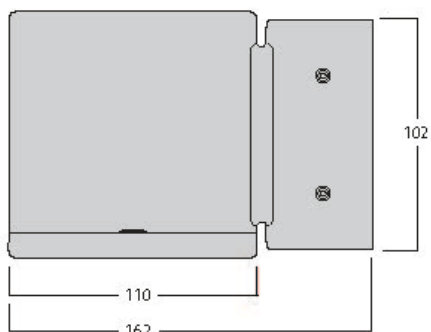

Technische gegevens

Afmetingen (mm)

Fotometrie

Distance [m]	Cone diameter [m]	E10° [lx]	E30° [lx]	E50° [lx]
0.5	0.36	1274	843	
1.0	0.72	324	109	
1.5	1.08	142	63	
2.0	1.44	81	39	
2.5	1.80	59	27	
3.0	2.16	36	15	

Distance [m] Cone diameter [m] Illuminance [lx]
 C0 - C180 (Half beam angle: 39.6°)

Inverto Direct NW Eb Rust

Artikelnummer 3081028

SYLVANIA

Algemene gegevens

Productnaam	Inverto Direct NW Eb Rust
Technologie	LED
Lampvoet	N/A
Behuizing	Aluminium
Montage	Wandopbouw
Omgeving	Binnen/buitentoepassingen
Algemene toepassing	Horeca
Omgevingstemperatuur (°C)	-25°C...+25°C
Werkings temperatuur (°)	25
ETIM klasse	EC002892
E-nummer FI	4579336
Garantie	5 jaar

SYLVANIA

Fysieke gegevens

IP waarde	IP65
IK waarde	IK07
Afwerking diffusor	Transparant
Materiaal diffusor	Glas
Lengte (mm)	162
Breedte (mm)	110
Hoogte (mm)	110
Gewicht (kg)	1.461

Verpakkingen

EAN code	8711971810285
Enkele lengte verpakking (cm)	23.5
Enkele breedte verpakking (cm)	19.4
Hoogte eenheidsverpakking (cm)	11.5
DUN14 (inner)	08711971810285
Eenheden per omdoos	1
Lengte omdoos (cm)	23.5
Breedte omdoos (cm)	19.4
Diepte omdoos (cm)	11.5