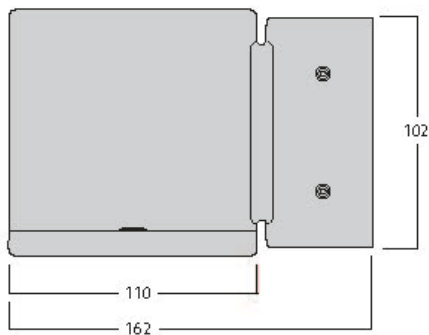

# Inverto Direct NW ASYM Black

Artikelnummer 3081029

**SYLVANIA**

**PRO**<sup>TM</sup>

Surface Wall mounted luminaire, wire to base with pluggable connection for easy installation, suitable for looping, black coloured aluminium housing, 1,617lm, 16W, 101lm/W, 4000K, 350mA, CRI:80, Asymmetric beam Angle, non-dimmable, IP65, IK07, lifespan: 60,000hrs (L80:B20), 162 x 110 x 110 mm.

### Afmetingen (mm)

## Fysieke gegevens

Kleur behuizing	RAL 9005 - Jet black
IP waarde	IP65
IK waarde	IK07
Afwerking diffusor	Transparant
Materiaal diffusor	Glas
Lengte (mm)	162
Breedte (mm)	110
Hoogte (mm)	110
Gewicht (kg)	1.461

## Verpakkingen

EAN code	8711971810292
Enkele lengte verpakking (cm)	23.5
Enkele breedte verpakking (cm)	19.4
Hoogte eenheidsverpakking (cm)	11.5
DUN14 (inner)	08711971810292
Eenheden per omdoos	1
Lengte omdoos (cm)	23.5
Breedte omdoos (cm)	19.4
Diepte omdoos (cm)	11.5