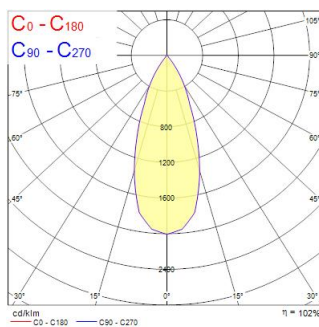

Technische gegevens

Afmetingen (mm)

Fotometrie

Distance [m]	Cone diameter [m]	E10° [lx]	E30° [lx]	E50° [lx]	E70° [lx]	E90° [lx]	Illuminance [lx]
0.5	0.36	1285	820				
1.0	0.72	314	193				
1.5	1.08	136	84				
2.0	1.44	76	48				
2.5	1.80	50	30				
3.0	2.16	34	21				

Distance [m] Cone diameter [m] Illuminance [lx]
C0 - C180 (Half beam angle: 39.6°)

Inverto Direct WW Eb Black

Artikelnummer 3081085

SYLVANIA

Algemene gegevens

Productnaam	Inverto Direct WW Eb Black
Technologie	LED
Lampvoet	N/A
Behuizing	Aluminium
Montage	Wandopbouw
Omgeving	Binnen/buitentoepassingen
Algemene toepassing	Horeca
Omgevingstemperatuur (°C)	-25°C...+25°C
Werkings temperatuur (°)	25
ETIM klasse	EC002892
Garantie	5 jaar

Optische gegevens

Lumenstroom armatuur (lm)	1566
Efficiëntie armatuur lm/W	98
LOR (%)	100
Kleurtemperatuur (K)	3000
Lichtkleur	Warmwit
CRI (Ra)	80
Kleurafwijking in de tijd	3
Instelbare kleurkwaliteit	Nee
Bundel breedte (°)	40
Fotobiologische risicogroep	RG1