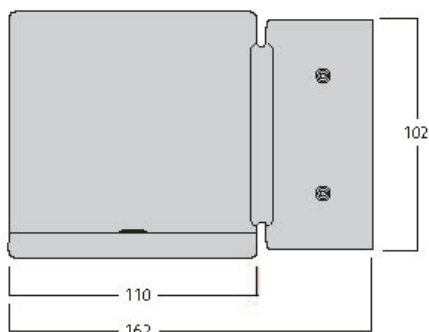

Technische gegevens

Afmetingen (mm)

Fotometrie

Distance [m]	Cone diameter [m]	E10° [lx]	E30° [lx]	E50° [lx]	E70° [lx]	E90° [lx]	Illuminance [lx]
0.5	0.36	1285	820				
1.0	0.72	314	193				
1.5	1.08	136	84				
2.0	1.44	76	48				
2.5	1.80	50	30				
3.0	2.16	34	21				

Distance [m] Cone diameter [m] Illuminance [lx]
C0 - C180 (Half beam angle: 39.6°)

Inverto Direct WW Eb Black

Artikelnummer 3081085

SYLVANIA

Algemene gegevens

Productnaam	Inverto Direct WW Eb Black
Technologie	LED
Lampvoet	N/A
Behuizing	Aluminium
Montage	Wandopbouw
Omgeving	Binnen/buitentoepassingen
Algemene toepassing	Horeca
Omgevingstemperatuur (°C)	-25°C...+25°C
Werkings temperatuur (°)	25
ETIM klasse	EC002892
Garantie	5 jaar

SYLVANIA

Fysieke gegevens

Kleur behuizing	RAL 9005 - Jet black
IP waarde	IP65
IK waarde	IK07
Afwerking diffusor	Transparant
Materiaal diffusor	Glas
Lengte (mm)	162
Breedte (mm)	110
Hoogte (mm)	110
Gewicht (kg)	1.461

Verpakkingen

EAN code	8711971810858
Enkele lengte verpakking (cm)	23.5
Enkele breedte verpakking (cm)	19.4
Hoogte eenheidsverpakking (cm)	11.5
DUN14 (inner)	08711971810858
Eenheden per omdoos	1
Lengte omdoos (cm)	23.5
Breedte omdoos (cm)	19.4
Diepte omdoos (cm)	11.5