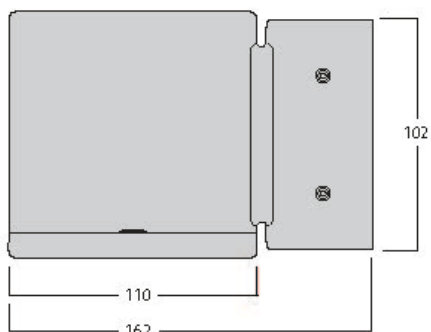

### Afmetingen (mm)

## Fysieke gegevens

IP waarde	IP65
IK waarde	IK07
Afwerking diffusor	Transparant
Materiaal diffusor	Glas
Lengte (mm)	162
Breedte (mm)	110
Hoogte (mm)	110
Gewicht (kg)	1.461