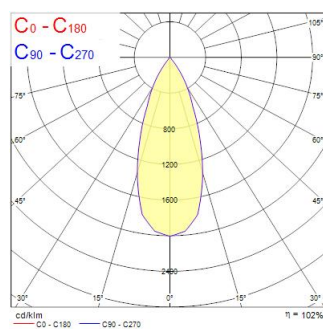

## Technische gegevens

### Afmetingen (mm)

### Fotometrie

Distance [m]	Cone diameter [m]	E10° [lx]	E50° [lx]	E90° [lx]
0.5	0.36	1285	193°	820
1.0	0.72	314	193°	203
1.5	1.08	136	193°	84
2.0	1.44	76	193°	48
2.5	1.80	50	193°	32
3.0	2.16	34	193°	22

Distance [m] Cone diameter [m] Illuminance [lx]  
 C0 - C180 (Half beam angle: 39.6°)