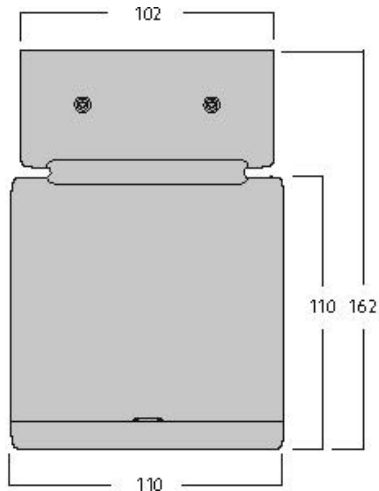

Inverto Surface WW Eb White

Artikelnummer 3081134

SYLVANIA

PROTM

Surface Ceiling mounted luminaire, wire to base with pluggable connection for easy installation, suitable for looping, white coloured aluminium housing, 1,566lm, 16W, 98lm/W, 3000K, 350mA, CRI:80, 40° beam Angle, non-dimmable, IP65, IK07, lifespan: 60,000hrs (L80:B20), 110 x 110 x 162 mm.

Technische gegevens

Afmetingen (mm)

Fotometrie

Inverto Surface WW Eb White

Artikelnummer 3081134

SYLVANIA

Algemene gegevens

Productnaam	Inverto Surface WW Eb White
Technologie	LED
Lampvoet	N/A
Behuizing	Aluminium
Montage	Plafondopbouw
Omgeving	Binnen/buitentoeepassingen
Algemene toepassing	Horeca
Omgevingstemperatuur (°C)	-25°C...+25°C
Werkingstemperatuur (°)	25
ETIM klasse	EC002892
E-nummer FI	4579340
Garantie	5 jaar

SYLVANIA

Fysieke gegevens

Kleur behuizing	RAL 9016 - Traffic white / Bezel
IP waarde	IP65
IK waarde	IK07
Afwerking diffusor	Transparant
Materiaal diffusor	Glas
Lengte (mm)	110
Breedte (mm)	110
Hoogte (mm)	162
Gewicht (kg)	1.479

Verpakkingen

EAN code	8711971811343
Enkele lengte verpakking (cm)	18.5
Enkele breedte verpakking (cm)	24.5
Hoogte eenheidsverpakking (cm)	11.5
DUN14 (inner)	08711971811343
Eenheden per omdoos	1
Lengte omdoos (cm)	18.5
Breedte omdoos (cm)	24.5
Diepte omdoos (cm)	11.5