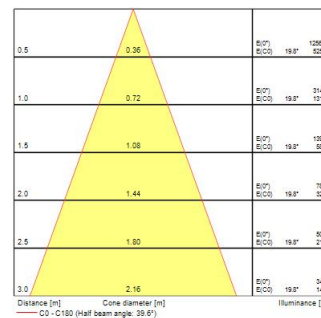

Inverto Surface WW Eb White

Artikelnummer 3081134

SYLVANIA

PROTM

Surface Ceiling mounted luminaire, wire to base with pluggable connection for easy installation, suitable for looping, white coloured aluminium housing, 1,566lm, 16W, 98lm/W, 3000K, 350mA, CRI:80, 40° beam Angle, non-dimmable, IP65, IK07, lifespan: 60,000hrs (L80:B20), 110 x 110 x 162 mm.

Technische gegevens

Afmetingen (mm)

Fotometrie

Inverto Surface WW Eb White

Artikelnummer 3081134

SYLVANIA

Algemene gegevens

Productnaam	Inverto Surface WW Eb White
Technologie	LED
Lampvoet	N/A
Behuizing	Aluminium
Montage	Plafondopbouw
Omgeving	Binnen/buitentoeepassingen
Algemene toepassing	Horeca
Omgevingstemperatuur (°C)	-25°C...+25°C
Werkingstemperatuur (°)	25
ETIM klasse	EC002892
E-nummer FI	4579340
Garantie	5 jaar

Optische gegevens

Lumenstroom armatuur (lm)	1566
Efficiëntie armatuur lm/W	98
LOR (%)	100
Kleurtemperatuur (K)	3000
Lichtkleur	Warmwit
CRI (Ra)	80
Kleurafwijking in de tijd	3
Instelbare kleurkwaliteit	Nee
Bundel breedte (°)	40
Fotobiologische risicogroep	RG1

SYLVANIA

Fysieke gegevens

Kleur behuizing	RAL 9016 - Traffic white / Bezel
IP waarde	IP65
IK waarde	IK07
Afwerking diffusor	Transparant
Materiaal diffusor	Glas
Lengte (mm)	110
Breedte (mm)	110
Hoogte (mm)	162
Gewicht (kg)	1.479