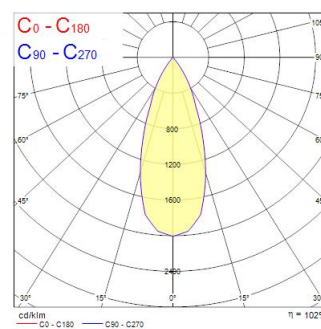

Inverto Surface WW Eb White

Artikelnummer 3081134

SYLVANIA

PROTM

Surface Ceiling mounted luminaire, wire to base with pluggable connection for easy installation, suitable for looping, white coloured aluminium housing, 1,566lm, 16W, 98lm/W, 3000K, 350mA, CRI:80, 40° beam Angle, non-dimmable, IP65, IK07, lifespan: 60,000hrs (L80:B20), 110 x 110 x 162 mm.

Technische gegevens

Afmetingen (mm)

Fotometrie

Inverto Surface WW Eb White

Artikelnummer 3081134

SYLVANIA

Algemene gegevens

Productnaam	Inverto Surface WW Eb White
Technologie	LED
Lampvoet	N/A
Behuizing	Aluminium
Montage	Plafondopbouw
Omgeving	Binnen/buitentoeepassingen
Algemene toepassing	Horeca
Omgevingstemperatuur (°C)	-25°C...+25°C
Werkingstemperatuur (°)	25
ETIM klasse	EC002892
E-nummer FI	4579340
Garantie	5 jaar

Optische gegevens

Lumenstroom armatuur (lm)	1566
Efficiëntie armatuur lm/W	98
LOR (%)	100
Kleurtemperatuur (K)	3000
Lichtkleur	Warmwit
CRI (Ra)	80
Kleurafwijking in de tijd	3
Instelbare kleurkwaliteit	Nee
Bundel breedte (°)	40
Fotobiologische risicogroep	RG1

SYLVANIA

Fysieke gegevens

Kleur behuizing	RAL 9016 - Traffic white / Bezel
IP waarde	IP65
IK waarde	IK07
Afwerking diffusor	Transparant
Materiaal diffusor	Glas
Lengte (mm)	110
Breedte (mm)	110
Hoogte (mm)	162
Gewicht (kg)	1.479