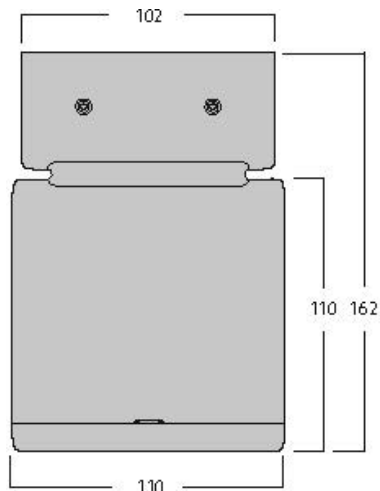

Inverto Surface WW Eb Rust

Artikelnummer 3081136

SYLVANIA

PROTM

Surface Ceiling mounted luminaire, wire to base with pluggable connection for easy installation, suitable for looping, rust coloured aluminium housing, 1,566lm, 16W, 98lm/W , 3000K, 350mA , CRI:80, 40° beam Angle, non-dimmable, IP65, IK07, lifespan: 60,000hrs (L80:B20), 110 x 110 x 162 mm.

Technische gegevens

Afmetingen (mm)

Fotometrie

Distance [m]	Cone diameter [m]	E10° [lx]	E30° [lx]	E50° [lx]	E70° [lx]	E90° [lx]	Beam diameter [m]	Illuminance [lx]
0.5	0.36	1285	320	193°	193°	193°	0.36	3544
1.0	0.72	314	125	193°	193°	193°	0.72	1396
1.5	1.08	136	54	193°	193°	193°	1.08	716
2.0	1.44	78	33	193°	193°	193°	1.44	503
2.5	1.80	50	21	193°	193°	193°	1.80	349
3.0	2.16	34	14	193°	193°	193°	2.16	246

Distance [m] Cone diameter [m] Illuminance [lx]
 C0 - C180 (Half beam angle: 39.6°)

Inverto Surface WW Eb Rust

Artikelnummer 3081136

SYLVANIA

Algemene gegevens

Productnaam	Inverto Surface WW Eb Rust
Technologie	LED
Lampvoet	N/A
Behuizing	Aluminium
Montage	Plafondopbouw
Omgeving	Binnen/buitentoeepassingen
Algemene toepassing	Horeca
Omgevingstemperatuur (°C)	-25°C...+25°C
Werkings temperatuur (°)	25
ETIM klasse	EC002892
E-nummer FI	4579342
Garantie	5 jaar

SYLVANIA

Fysieke gegevens

IP waarde	IP65
IK waarde	IK07
Afwerking diffusor	Transparant
Materiaal diffusor	Glas
Lengte (mm)	110
Breedte (mm)	110
Hoogte (mm)	162
Gewicht (kg)	1.479

Verpakkingen

EAN code	8711971811367
Enkele lengte verpakking (cm)	18.5
Enkele breedte verpakking (cm)	24.5
Hoogte eenheidsverpakking (cm)	11.5
DUN14 (inner)	08711971811367
Eenheden per omdoos	1
Lengte omdoos (cm)	18.5
Breedte omdoos (cm)	24.5
Diepte omdoos (cm)	11.5