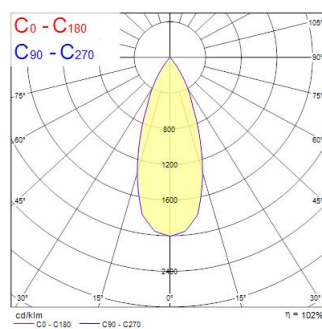

Technische gegevens

Afmetingen (mm)

Fotometrie

Distance [m]	Cone diameter [m]	E10° [lx]	E30° [lx]	E50° [lx]	E70° [lx]	E90° [lx]	Beam diameter [m]	Illuminance [lx]
0.5	0.36	1285	320	193°	193°	193°	0.36	3544
1.0	0.72	314	125	193°	193°	193°	0.72	1396
1.5	1.08	136	54	193°	193°	193°	1.08	716
2.0	1.44	78	33	193°	193°	193°	1.44	503
2.5	1.80	50	21	193°	193°	193°	1.80	349
3.0	2.16	34	14	193°	193°	193°	2.16	246

Distance [m] Cone diameter [m] Illuminance [lx]
 C0 - C180 (Half beam angle: 39.6°)

Inverto Surface WW Eb Rust

Artikelnummer 3081136

SYLVANIA

Algemene gegevens

Productnaam	Inverto Surface WW Eb Rust
Technologie	LED
Lampvoet	N/A
Behuizing	Aluminium
Montage	Plafondopbouw
Omgeving	Binnen/buitentoeepassingen
Algemene toepassing	Horeca
Omgevingstemperatuur (°C)	-25°C...+25°C
Werkings temperatuur (°)	25
ETIM klasse	EC002892
E-nummer FI	4579342
Garantie	5 jaar

Optische gegevens

Lumenstroom armatuur (lm)	1566
Efficiëntie armatuur lm/W	98
LOR (%)	100
Kleurtemperatuur (K)	3000
Lichtkleur	Warmwit
CRI (Ra)	80
Kleurafwijking in de tijd	3
Instelbare kleurkwaliteit	Nee
Bundel breedte (°)	40
Fotobiologische risicogroep	RG1

SYLVANIA

Fysieke gegevens

IP waarde	IP65
IK waarde	IK07
Afwerking diffusor	Transparant
Materiaal diffusor	Glas
Lengte (mm)	110
Breedte (mm)	110
Hoogte (mm)	162
Gewicht (kg)	1.479

Verpakkingen

EAN code	8711971811367
Enkele lengte verpakking (cm)	18.5
Enkele breedte verpakking (cm)	24.5
Hoogte eenheidsverpakking (cm)	11.5
DUN14 (inner)	08711971811367
Eenheden per omdoos	1
Lengte omdoos (cm)	18.5
Breedte omdoos (cm)	24.5
Diepte omdoos (cm)	11.5