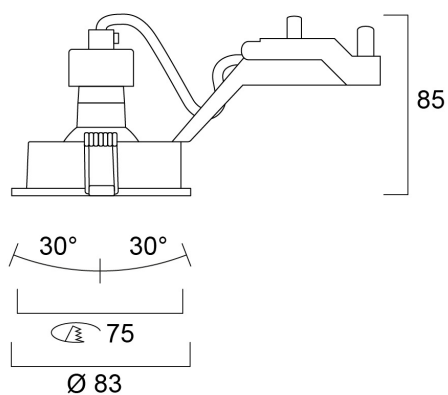

Inset Trend 75 Swing GU10 Wit - Zonder lamp

Artikelnummer 3083500

SYLVANIA

PROTM

INSET TREND 75 SW WH NO-LMP is een inbouwspot voor gebruik met een RefLED GU10 reflectorlamp Ø50mm - GU10 lamp niet inbegrepen. Aluminium behuizing, ronde ring in witte afwerking, IP23 beschermingsgraad, klasse II, alleen geschikt voor binnengebruik.

Technische gegevens

Afmetingen (mm)

Fotometrie

Inset Trend 75 Swing GU10 Wit - Zonder lamp

Artikelnummer 3083500

SYLVANIA

Algemene gegevens

Productnaam	Inset Trend 75 Swing GU10 Wit - Zonder lamp
Technologie	Light Source Not Integrated
Lampvoet	GU10
Behuizing	Aluminium
Montage	Plafondinbouw
Omgeving	Binnen
Algemene toepassing	Horeca, Residentieel & Consument
ETIM klasse	EC001744
E-nummer SE	7463875
Garantie	3 jaar

Fysieke gegevens

Kleur behuizing	Wit
IP waarde	IP23/20
IK waarde	IK02
Lengte (mm)	83
Breedte (mm)	83
Hoogte (mm)	85
Gewicht (kg)	0.25
Vrije inbouwhoogte (mm)	100

Verpakkingen

EAN code	8711971835004
Enkele lengte verpakking (cm)	14.0
Enkele breedte verpakking (cm)	11.0
Hoogte eenheidsverpakking (cm)	7.0
DUN14 (inner)	18711971835001
Eenheden per omdoos	1
Lengte omdoos (cm)	14.0
Breedte omdoos (cm)	11.0
Diepte omdoos (cm)	7.0