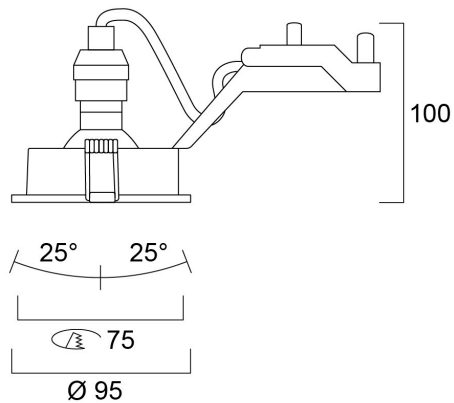

Inset Trend Swing GU10 IP44 Outdoor Wit - Zonder lamp

Artikelnummer 3084030

SYLVANIA

PROTM

INSET TREND 75 SW IP44 OUTDOOR WH NO-LMP is een inbouwspot voor gebruik met een RefLED GU10 reflectorlamp Ø50mm - GU10 lamp niet inbegrepen. Aluminium behuizing, ronde ring in witte afwerking, IP44 beschermingsgraad, klasse II, geschikt voor buitengebruik.

Technische gegevens

Afmetingen (mm)

Fotometrie

Inset Trend Swing GU10 IP44 Outdoor Wit - Zonder lamp

Artikelnummer 3084030

SYLVANIA

Algemene gegevens

Productnaam	Inset Trend Swing GU10 IP44 Outdoor Wit - Zonder lamp
Technologie	Light Source Not Integrated
Lampvoet	GU10
Behuizing	Aluminium
Montage	Plafondinbouw
Omgeving	Binnen
Algemene toepassing	Horeca, Residentieel & Consument
ETIM klasse	EC001744
E-nummer FI	4271330
E-nummer SE	7463870
Garantie	3 jaar

Fysieke gegevens

Kleur behuizing	Wit
IP waarde	IP44/20
IK waarde	IK02
Lengte (mm)	95
Breedte (mm)	95
Hoogte (mm)	100
Gewicht (kg)	0.175
Vrije inbouwhoogte (mm)	100

Verpakkingen

EAN code	8711971840305
Enkele lengte verpakking (cm)	13.1
Enkele breedte verpakking (cm)	10.07
Hoogte eenheidsverpakking (cm)	8.4
DUN14 (inner)	18711971840302
Eenheden per omdoos	30
Lengte omdoos (cm)	28.7
Breedte omdoos (cm)	53.1
Diepte omdoos (cm)	28.5