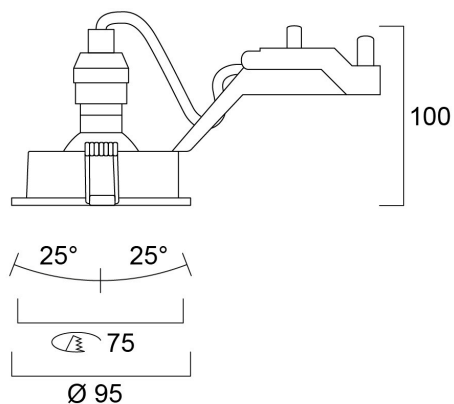

# Inset Trend Swing GU10 IP44 Indoor Zwart - Zonder lamp

Artikelnummer 3084102

**SYLVANIA**

**PRO**<sup>TM</sup>

75mm cut out. 2 x 25° Tilt. Round bezel.

### Afmetingen (mm)

## Fysieke gegevens

Kleur behuizing	RAL 9004 - Signal black
IP waarde	IP44/20
IK waarde	IK02
Hoogte (mm)	100
Nominale diameter product (mm)	95
Gewicht (kg)	0.18
Vrije inbouwhoogte (mm)	115