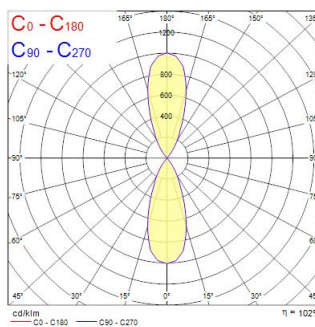

## Technische gegevens

### Afmetingen (mm)

### Fotometrie

Distance [m]	Cone diameter [m]	E10° [lx]	E30° [lx]	E50° [lx]
0.5	0.36	1289	804	347
1.0	0.72	317	195	82
1.5	1.08	139	86	34
2.0	1.44	78	49	20
2.5	1.80	50	31	13
3.0	2.16	30	18	7

Distance [m] Cone diameter [m] Illuminance [lx]  
 C0 - C180 (Half beam angle: 39.6°)

## Fysieke gegevens

IP waarde	IP65
IK waarde	IK07
Afwerking diffusor	Transparant
Materiaal diffusor	Glas
Lengte (mm)	162
Breedte (mm)	110
Hoogte (mm)	220
Gewicht (kg)	2.444