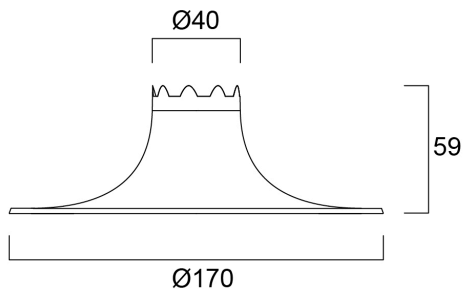

# Insaver LED II 150 drop glass

Artikelnummer 3098129

**SYLVANIA**

Verre flottant voor INSAVER 150 LED II

### Afmetingen (mm)

### Fysieke gegevens

Lengte (mm)	172
Breedte (mm)	172
Hoogte (mm)	59
Gewicht (kg)	0.122