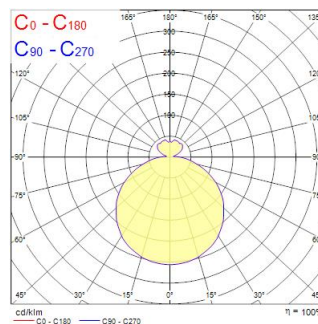

Technische gegevens

Afmetingen (mm)

Fotometrie

Distance [m]	Cone diameter [m]	Illuminance [lx]
0.5	1.74	800
1.0	3.48	195
1.5	5.22	73
2.0	6.96	41
2.5	8.70	26
3.0	10.43	18

Distance [m] Cone diameter [m] Illuminance [lx]
C0 - C180 (Half beam angle: 120.2°)

Optische gegevens

Lumenstroom armatuur (lm)	630/1185
LOR (%)	100
Kleurtemperatuur (K)	3000
Lichtkleur	Warmwit
CRI (Ra)	80
Fotobiologische risicogroep	RG1

Elektrische gegevens

Totaal energieverbruik (W)	17
Primaire voedingsspanning min	230
Primaire voedingsspanning max	240
Elektrische beschermingsklasse	Klasse 1
Stuurstroom driver (mA)	700
Energie-efficiëntieklasse (A->G) van de lichtbron in dit product	C
Nominale frequentie (Hz)	50/60Hz

Fysieke gegevens

Kleur behuizing	Aluminium
IP waarde	IP55
IK waarde	IK10
Hoogte (mm)	90
Nominale diameter product (mm)	400
Max. lampdiameter (mm) -D	400
Gewicht (kg)	1.1

Verpakkingen

EAN code	5026524549042
Enkele lengte verpakking (cm)	50.0
Enkele breedte verpakking (cm)	50.0
Hoogte eenheidsverpakking (cm)	20.0
DUN14 (inner)	05026524549042
Eenheden per omdoos	1
Lengte omdoos (cm)	50.0
Breedte omdoos (cm)	50.0
Diepte omdoos (cm)	20.0