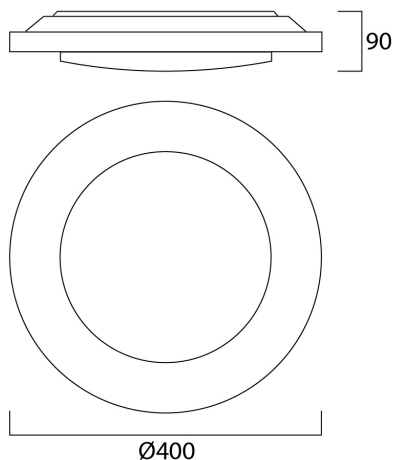

CASSINI PLANAR 400 IK10 1185LM 830 SILVER

Artikelnummer 4054904

Concord

Ambient and decorative 400mm diameter LED bulkhead luminaire with halo backlight. Resistant to dust and water jet ingress, IP65, IK10, Class 1, 220-240V. 3000K, Switchable High Output or High efficiency mode, 630/1185 lm, 19 W, Drive current: 700mA, CRI 80

Technische gegevens

Afmetingen (mm)

Fotometrie

Distance [m]	Cone diameter [m]	Illuminance [lx]
0.5	1.74	800
1.0	3.48	195
1.5	5.22	73
2.0	6.96	41
2.5	8.70	26
3.0	10.43	18

Distance [m] Cone diameter [m] Illuminance [lx]
C0 - C180 (Half beam angle: 120.2°)

CASSINI PLANAR 400 IK10 1185LM 830 SILVER

Artikelnummer 4054904

Concord

Algemene gegevens

Productnaam	CASSINI PLANAR 400 IK10 1185LM 830 SILVER
Technologie	LED
Lampvoet	N/A
Omgeving	Binnen
Algemene toepassing	Horeca
ETIM klasse	EC002892
E-nummer FI	4275453
Garantie	5 jaar

Fysieke gegevens

Kleur behuizing	Aluminium
IP waarde	IP55
IK waarde	IK10
Hoogte (mm)	90
Nominale diameter product (mm)	400
Max. lampdiameter (mm) -D	400
Gewicht (kg)	1.1

Verpakkingen

EAN code	5026524549042
Enkele lengte verpakking (cm)	50.0
Enkele breedte verpakking (cm)	50.0
Hoogte eenheidsverpakking (cm)	20.0
DUN14 (inner)	05026524549042
Eenheden per omdoos	1
Lengte omdoos (cm)	50.0
Breedte omdoos (cm)	50.0
Diepte omdoos (cm)	20.0