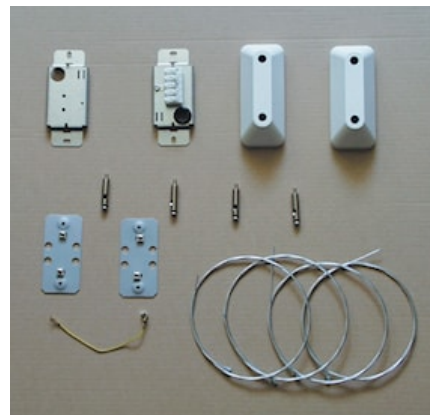

Pendelset Vario Sylmaster

Artikelnummer 5044209

SYLVANIA

PROTM

Armatuur voor plafondopbouw voor T8-fluorescentiebuizen - Directe of indirecte verlichting. V60 (zeer lage luminantie), PA, PL of asymmetrische optiek - Robuuste behuizing van epoxy gelakt plaatstaal - wit. Voor opbouw- of pendelmontage - Kosteneffectieve oplossing voor tertiaire gebouwen en scholen

Technische gegevens

Fotometrie

Algemene gegevens

Productnaam	Pendelset Vario Sylmaster
Technologie	Non - Electrical Device
Type accessoire	Mounting
Algemene toepassing	Onderwijs, Horeca, Kantoor, Winkel
ETIM klasse	EC002557
Garantie	2 jaar

Optische gegevens

Instelbare kleurkwaliteit	Nee
---------------------------	-----

Fysieke gegevens

Gewicht (kg)	0.35
--------------	------

Verpakkingen

EAN code	0664608442091
Enkele lengte verpakking (cm)	11.0
Enkele breedte verpakking (cm)	55.0
Hoogte eenheidsverpakking (cm)	55.0
DUN14 (inner)	06646084420910
Eenheden per omdoos	2
Lengte omdoos (cm)	11.0
Breedte omdoos (cm)	55.0
Diepte omdoos (cm)	55.0