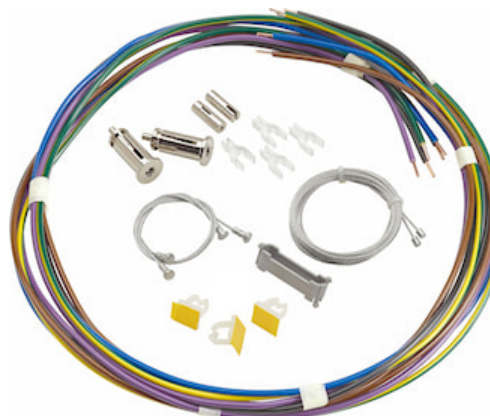

RANA ACC SUSP + TW 5SCORE 1200 SET 4

Artikelnummer 5050583

SYLVANIA

Ophang- en doorvoerkit bestaande uit 2 x 1,5m ophangkabels (Y-vormig) + 2 x plafondbevestigingen + 1200mm doorvoerbedrading 5 x 1,5mm² + 3 x kabelgeleidingskleefklemmen + 4 x voedingskabelklemmen + 1 draadeindklem

Technische gegevens

Fotometrie

Algemene gegevens

| | |
|---------------------|--------------------------------------|
| Productnaam | RANA ACC SUSP + TW 5SCORE 1200 SET 4 |
| Technologie | Accessory |
| Type accessoire | Mounting |
| Algemene toepassing | Onderwijs, Horeca, Kantoor, Winkel |
| ETIM klasse | EC002556 |
| E-nummer FI | 4289239 |
| Garantie | 2 jaar |

Verpakkingen

| | |
|--------------------------------|----------------|
| EAN code | 0664608505833 |
| Enkele lengte verpakking (cm) | 8.0 |
| Enkele breedte verpakking (cm) | 39.0 |
| Hoogte eenheidsverpakking (cm) | 42.5 |
| DUN14 (inner) | 06646085058334 |
| Eenheden per omdoos | 10 |
| Lengte omdoos (cm) | 8.0 |
| Breedte omdoos (cm) | 39.0 |
| Diepte omdoos (cm) | 42.5 |