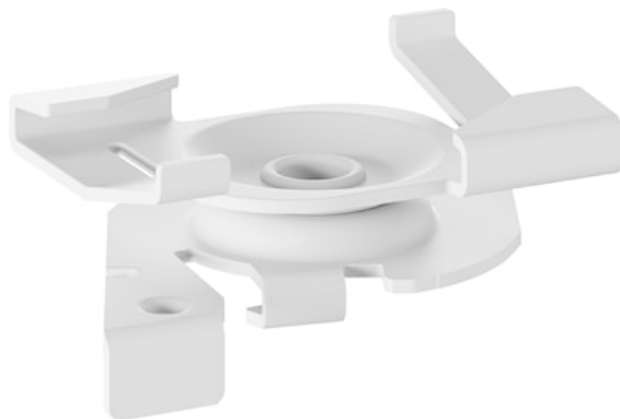

# OneTrack Fast T-Bar Bracket White s-9000/119-tb-w

Artikelnummer 9200770

**SYLVANIA**

**PRO**<sup>TM</sup>

CE UK  
CA

OneTrack accessoire, beugel om de rupsband aan de T-balk te bevestigen, in gelakt staal. Aanbevolen afstand tussen klemmen: 750 mm. Fmax klem: 50N. Controleer de Fmax van de T-stang zoals aangegeven door de fabrikant. Wit.

# OneTrack Fast T-Bar Bracket White s-9000/119-tb-w

Artikelnummer 9200770

**SYLVANIA**

## Algemene gegevens

Productnaam	OneTrack Fast T-Bar Bracket White s-9000/119-tb-w
Technologie	Non - Electrical Device
Type accessoire	Mounting
Type accessoire	Fixing clamp / bracket
Behuizing	Staal
Montage	Pendel
Algemene toepassing	Museums en galerieën, Kantoor
ETIM klasse	EC002557
Garantie	5 jaar

## Fysieke gegevens

Kleur behuizing	Wit
Lengte (mm)	48.8
Breedte (mm)	33.4
Hoogte (mm)	16.6
Gewicht (kg)	0.016