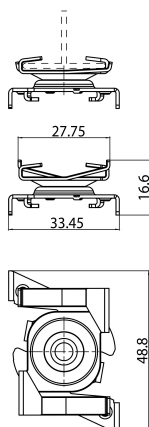

# OneTrack Fast T-Bar Bracket White s-9000/119-tb-w

Artikelnummer 9200770

**SYLVANIA**

**PRO**<sup>TM</sup>

CE UK  
CA

OneTrack accessoire, beugel om de rupsband aan de T-balk te bevestigen, in gelakt staal. Aanbevolen afstand tussen klemmen: 750 mm. Fmax klem: 50N. Controleer de Fmax van de T-stang zoals aangegeven door de fabrikant. Wit.

### Afmetingen (mm)

## Fysieke gegevens

Kleur behuizing	Wit
Lengte (mm)	48.8
Breedte (mm)	33.4
Hoogte (mm)	16.6
Gewicht (kg)	0.016