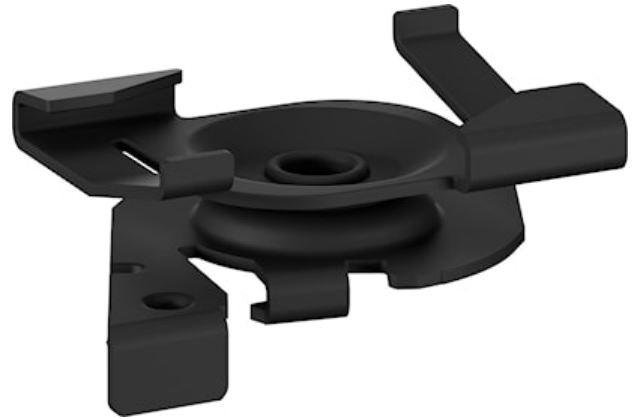

OneTrack Fast T-Bar Bracket Black s-9000/119-tb-b

Artikelnummer 9200771

SYLVANIA

PROTM

CE UK
CA

OneTrack accessoire, beugel om de rupsband aan de T-balk te bevestigen, in gelakt staal. Aanbevolen afstand tussen klemmen: 750 mm. Fmax klem: 50N. Controleer de Fmax van de T-stang zoals aangegeven door de fabrikant. Zwart

Technische gegevens

Afmetingen (mm)

Fotometrie

OneTrack Fast T-Bar Bracket Black s-9000/119-tb-b

Artikelnummer 9200771

SYLVANIA

Algemene gegevens

Productnaam	OneTrack Fast T-Bar Bracket Black s-9000/119-tb-b
Technologie	Non - Electrical Device
Type accessoire	Mounting
Type accessoire	Fixing clamp / bracket
Behuizing	Staal
Montage	Pendel
Algemene toepassing	Museums en galerieën, Kantoor
ETIM klasse	EC002557
Garantie	5 jaar

Fysieke gegevens

Kleur behuizing	Zwart
Lengte (mm)	48.8
Breedte (mm)	33.4
Hoogte (mm)	16.6
Gewicht (kg)	0.016

Verpakkingen

EAN code	4012289007713
Enkele lengte verpakking (cm)	8.0
Enkele breedte verpakking (cm)	4.2
Hoogte eenheidsverpakking (cm)	5.4
Eenheden per omdoos	1
Lengte omdoos (cm)	8.0
Breedte omdoos (cm)	4.2
Diepte omdoos (cm)	5.4