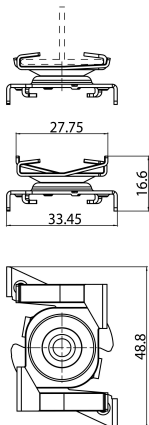

OneTrack Fast T-Bar Bracket Black s-9000/119-tb-b

Artikelnummer 9200771

SYLVANIA

PROTM

CE UK
CA

OneTrack accessoire, beugel om de rupsband aan de T-balk te bevestigen, in gelakt staal. Aanbevolen afstand tussen klemmen: 750 mm. Fmax klem: 50N. Controleer de Fmax van de T-stang zoals aangegeven door de fabrikant. Zwart

Technische gegevens

Afmetingen (mm)

Fotometrie

OneTrack Fast T-Bar Bracket Black s-9000/119-tb-b

Artikelnummer 9200771

SYLVANIA

Algemene gegevens

Productnaam	OneTrack Fast T-Bar Bracket Black s-9000/119-tb-b
Technologie	Non - Electrical Device
Type accessoire	Mounting
Type accessoire	Fixing clamp / bracket
Behuizing	Staal
Montage	Pendel
Algemene toepassing	Museums en galerieën, Kantoor
ETIM klasse	EC002557
Garantie	5 jaar

Fysieke gegevens

Kleur behuizing	Zwart
Lengte (mm)	48.8
Breedte (mm)	33.4
Hoogte (mm)	16.6
Gewicht (kg)	0.016

Verpakkingen

EAN code	4012289007713
Enkele lengte verpakking (cm)	8.0
Enkele breedte verpakking (cm)	4.2
Hoogte eenheidsverpakking (cm)	5.4
Eenheden per omdoos	1
Lengte omdoos (cm)	8.0
Breedte omdoos (cm)	4.2
Diepte omdoos (cm)	5.4