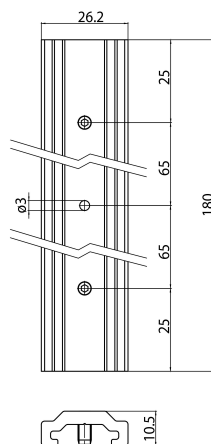

OneTrack Long Sph Susp Bracket Wht s-9000/332-sv-w

Artikelnummer 9200789

SYLVANIA

PROTM

CE UK CA

OneTrack accessoire, lange ophangbeugel voor ophangingen (te gebruiken met bolvormige staaldraad), van aluminium. Wit.

Technische gegevens

Afmetingen (mm)

Fotometrie

OneTrack Long Sph Susp Bracket Wht s-9000/332-sv-w

Artikelnummer 9200789

SYLVANIA

Algemene gegevens

Productnaam	OneTrack Long Sph Susp Bracket Wht s-9000/332-sv-w
Technologie	Non - Electrical Device
Type accessoire	Mounting
Type accessoire	Pendant bracket
Behuizing	Aluminium
Montage	Pendel
Algemene toepassing	Museums en galerieën, Kantoor
ETIM klasse	EC002557
Garantie	5 jaar

Fysieke gegevens

Kleur behuizing	Wit
Lengte (mm)	180
Breedte (mm)	26.2
Hoogte (mm)	10.5
Gewicht (kg)	0.066

Verpakkingen

EAN code	4012289007898
Enkele lengte verpakking (cm)	3.9
Enkele breedte verpakking (cm)	3.1
Hoogte eenheidsverpakking (cm)	2.5
Eenheden per omdoos	1
Lengte omdoos (cm)	3.9
Breedte omdoos (cm)	3.1
Diepte omdoos (cm)	2.5