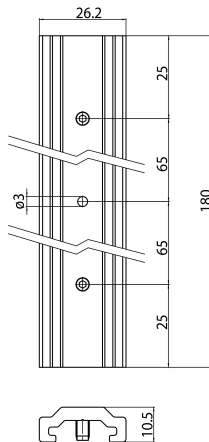

OneTrack Long Sph Susp Bracket Blk s-9000/332-sv-b

Artikelnummer 9200790

SYLVANIA

PROTM

CE UK
CA

OneTrack accessoire, lange ophangbeugel voor ophangingen (te gebruiken met bolvormige staaldraad), van aluminium. Zwart.

Technische gegevens

Afmetingen (mm)

Fotometrie

OneTrack Long Sph Susp Bracket Blk s-9000/332-sv-b

Artikelnummer 9200790

SYLVANIA

Algemene gegevens

Productnaam	OneTrack Long Sph Susp Bracket Blk s-9000/332-sv-b
Technologie	Non - Electrical Device
Type accessoire	Mounting
Type accessoire	Pendant bracket
Behuizing	Aluminium
Montage	Pendel
Algemene toepassing	Museums en galerieën, Kantoor
ETIM klasse	EC002557
Garantie	5 jaar

Fysieke gegevens

Kleur behuizing	Zwart
Lengte (mm)	180
Breedte (mm)	26.2
Hoogte (mm)	10.5
Gewicht (kg)	0.066

Verpakkingen

EAN code	4012289007904
Enkele lengte verpakking (cm)	3.9
Enkele breedte verpakking (cm)	3.1
Hoogte eenheidsverpakking (cm)	2.5
Eenheden per omdoos	1
Lengte omdoos (cm)	3.9
Breedte omdoos (cm)	3.1
Diepte omdoos (cm)	2.5