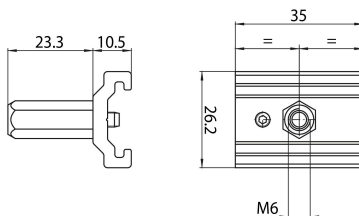

OneTrack M6 Short Pend Bracket Wht s-9000/312-M6-w

Artikelnummer 9200804

SYLVANIA

PROTM

CE UK
CA

OneTrack accessoire, korte beugel met M6-grijper voor ophangingen, van aluminium. Wit.

Technische gegevens

Afmetingen (mm)

Fotometrie

Algemene gegevens

Productnaam	OneTrack M6 Short Pend Bracket Wht s-9000/312-M6-w
Technologie	Non - Electrical Device
Type accessoire	Mounting
Type accessoire	Fixing clamp / bracket
Behuizing	Aluminium
Montage	Pendel
Algemene toepassing	Museums en galerieën, Kantoor
ETIM klasse	EC002557
Garantie	5 jaar

Fysieke gegevens

Kleur behuizing	Wit
Lengte (mm)	35
Breedte (mm)	26.2
Hoogte (mm)	33.8
Gewicht (kg)	0.02

OneTrack M6 Short Pend Bracket Wht s-9000/312-M6-w

Artikelnummer 9200804

SYLVANIA

Verpakkingen

EAN code	4012289008048
Enkele lengte verpakking (cm)	3.9
Enkele breedte verpakking (cm)	3.0
Hoogte eenheidsverpakking (cm)	2.53
Eenheden per omdoos	1
Lengte omdoos (cm)	3.9
Breedte omdoos (cm)	3.0
Diepte omdoos (cm)	2.53