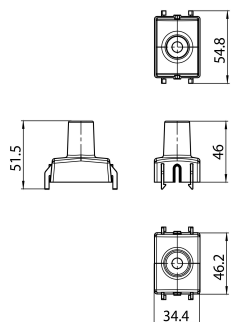

# OneTrack Plastic Cover For Clamp Black s-9000/5-b

Artikelnummer 9200811

**SYLVANIA**

**PRO**<sup>TM</sup>

CE UK  
CA

OneTrack accessoire, plastic afdekking voor klem. Zwart.

## Technische gegevens

Afmetingen (mm)

Fotometrie

## Fysieke gegevens

Kleur behuizing	Zwart
Lengte (mm)	54.8
Breedte (mm)	34.4
Hoogte (mm)	51.5
Gewicht (kg)	0.006

## Verpakkingen

EAN code	4012289008116
Enkele lengte verpakking (cm)	3.9
Enkele breedte verpakking (cm)	3.0
Hoogte eenheidsverpakking (cm)	2.53
Eenheden per omdoos	4
Lengte omdoos (cm)	3.9
Breedte omdoos (cm)	3.0
Diepte omdoos (cm)	2.53