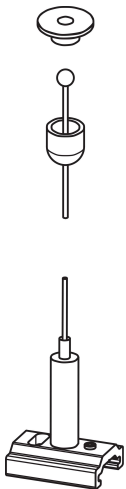

# OneTrack 5m Suspension Kit8 Alu 9000-kit8-5

Artikelnummer 9200857

**SYLVANIA**

**PRO**<sup>TM</sup>

CE UK  
CA

OneTrack accessoire, complete ophangset inclusief: ronde plafondkop, staalkabel (diameter 1,5 mm - lengte 5 m) met bolvormig uiteinde, korte ophangbeugel met verzonken gat voor ophanging met automatische grijper. KIT 8.

### Afmetingen (mm)

## Fysieke gegevens

Kleur behuizing	Zilver
Lengte (mm)	5000
Gewicht (kg)	0.095