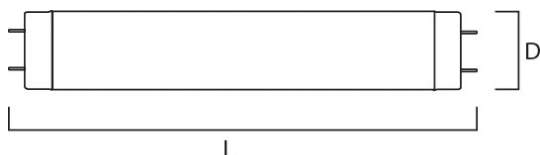

Technical Assets

Dimensions (mm)

Photometrics

General data

Nome do produto	F15W/T8 Aquastar
Tecnologia	Fluorescent
Forma da lâmpada	Tubular shape
Casquilho	G13
Acabamento da lâmpada	Frosted/Coated
Luminária	Open
Aplicação geral	Hotelaria, Retalho, Residential & Consumer
Intervalo de temperatura de funcionamento (°C)	-15°C...+40°C
ETIM	EC000108
E-number FI	4943003
E-number SE	8356650

Optical data

Ambient temperature for maximum luminous flux (°C)	25
Temperatura de cor (K)	10000
Cor da luz	Aquastar
Adjustable chromaticity	Não

F15W/T8 Aquastar

Item No: 0002224

SYLVANIA

Electrical data

Power consumption (W)	15
Potência	15.00
Supply current (A)	0.310
Tensão de alimentação do produto – mín. (V)	46.0
Tensão de alimentação do produto – máx. (V)	64.0
Control gear required	Yes
Regulável	Yes
Modo de regulação	Mains: leading / trailing edge
Drive current (mA)	310

Lifetime data

Vida média (horas)	10000
Average life (Rated) (h)	10000

Physical data

Comprimento nominal do produto (mm)	450.0
Nominal Product Diameter (mm)	26
Max. Length base to base (mm) - A	437.4
Length base to pin Min-Max (mm) - B	442.1-444.5
Max. Lamp Length (mm) - C/L	451.6
Max. Lamp Diameter (mm) - D	28.0
Peso (kg)	0.063

Packaging

Código EAN	5410288022246
Comprimento / altura da embalagem individual (cm)	45.2
Largura da embalagem individual (cm)	2.9
Profundidade da embalagem individual (cm)	2.8
DUN14 (inner)	15410288022243
Unidades por embalagem exterior	25
Comprimento / altura da embalagem exterior (cm)	48.0
Largura da embalagem exterior (cm)	15.5
Profundidade da embalagem exterior (cm)	15.0