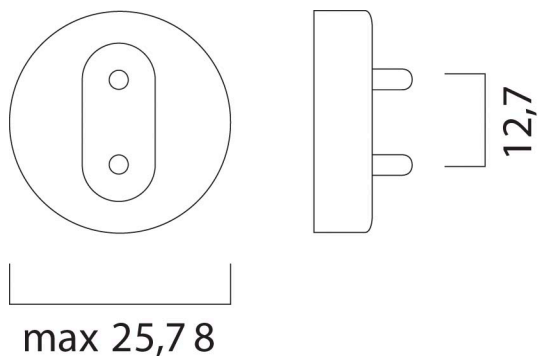

F18W/T8/GREEN

Item No: 0002562

SYLVANIA

Coloured T8

Technical Assets

Dimensions (mm)

Photometrics

General data

Optical data

Ambient temperature for maximum luminous flux (°C)	25
Cor da luz	Green
Adjustable chromaticity	Não

F18W/T8/GREEN

Item No: 0002562

SYLVANIA

Electrical data

Power consumption (W)	18
Potência	18.00
Supply current (A)	0.370
Tensão de alimentação do produto – mín. (V)	50
Tensão de alimentação do produto – máx. (V)	64
Control gear required	Yes
Regulável	Yes
Modo de regulação	Mains: leading / trailing edge
Drive current (mA)	370

Lifetime data

Vida média (horas)	8000
Average life (Rated) (h)	8000

Physical data

Comprimento nominal do produto (mm)	600.0
Nominal Product Diameter (mm)	26
Max. Length base to base (mm) - A	589.8
Length base to pin Min-Max (mm) - B	594.5-596.9
Max. Lamp Length (mm) - C/L	604.0
Max. Lamp Diameter (mm) - D	28.0
Peso (kg)	0.083

Packaging

Código EAN	5410288025629
Comprimento / altura da embalagem individual (cm)	61.0
Largura da embalagem individual (cm)	2.9
Profundidade da embalagem individual (cm)	2.8
DUN14 (inner)	15410288025626
Unidades por embalagem exterior	25
Comprimento / altura da embalagem exterior (cm)	63.0
Largura da embalagem exterior (cm)	15.5
Profundidade da embalagem exterior (cm)	15.0