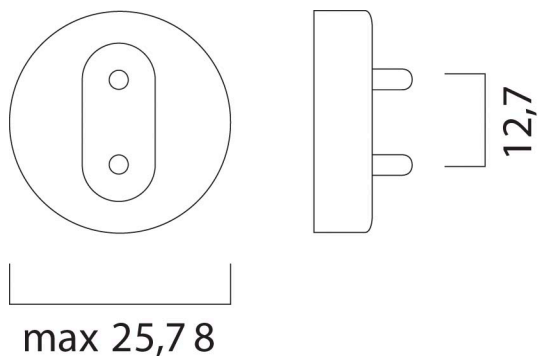

F58W/BLUE

Item No: 0002571

SYLVANIA

Coloured T8

Technical Assets

Dimensions (mm)

Photometrics

General data

F58W/BLUE

Item No: 0002571

SYLVANIA

Electrical data

Power consumption (W)	58
Potência	58.00
Supply current (A)	0.670
Tensão de alimentação do produto – mín. (V)	100
Tensão de alimentação do produto – máx. (V)	120
Control gear required	Yes
Regulável	Yes
Modo de regulação	Mains: leading / trailing edge
Drive current (mA)	670

Lifetime data

Vida média (horas)	8000
Average life (Rated) (h)	8000

Physical data

Comprimento nominal do produto (mm)	1500.0
Nominal Product Diameter (mm)	26
Max. Length base to base (mm) - A	1500.0
Length base to pin Min-Max (mm) - B	1504.7-1507.1
Max. Lamp Length (mm) - C/L	1514.2
Max. Lamp Diameter (mm) - D	28.0
Peso (kg)	0.2

Packaging

Código EAN	5410288025711
Comprimento / altura da embalagem individual (cm)	151.1
Largura da embalagem individual (cm)	2.9
Profundidade da embalagem individual (cm)	2.8
DUN14 (inner)	15410288025718
Unidades por embalagem exterior	25
Comprimento / altura da embalagem exterior (cm)	154.5
Largura da embalagem exterior (cm)	15.5
Profundidade da embalagem exterior (cm)	15.0