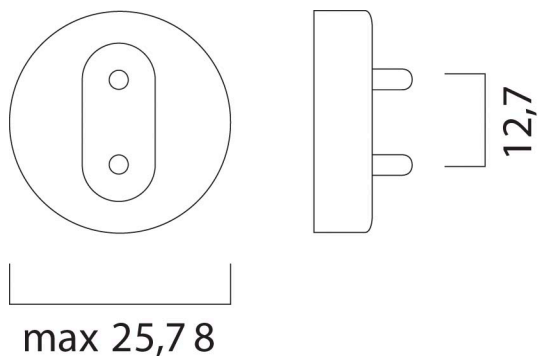

### Dimensions (mm)

## Electrical data

Power consumption (W)	18
Potência	18.00
Supply current (A)	0.370
Tensão de alimentação do produto – mín. (V)	50
Tensão de alimentação do produto – máx. (V)	64
Control gear required	Yes
Regulável	Yes
Modo de regulação	Mains: leading / trailing edge
Drive current (mA)	370

## Physical data

Comprimento nominal do produto (mm)	600.0
Nominal Product Diameter (mm)	26
Max. Length base to base (mm) - A	589.8
Length base to pin Min-Max (mm) - B	594.5-596.9
Max. Lamp Length (mm) - C/L	604.0
Max. Lamp Diameter (mm) - D	28.0
Peso (kg)	0.083

## Packaging

Código EAN	5410288025728
Comprimento / altura da embalagem individual (cm)	61.0
Largura da embalagem individual (cm)	2.9
Profundidade da embalagem individual (cm)	2.8
DUN14 (inner)	15410288025725
Unidades por embalagem exterior	25
Comprimento / altura da embalagem exterior (cm)	63.0
Largura da embalagem exterior (cm)	15.5
Profundidade da embalagem exterior (cm)	15.0