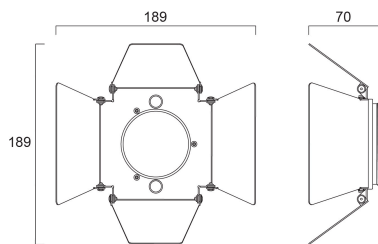

Pixo Medium 80 Barn Door Accessory

Item No: 0004534

SYLVANIA

PROTM

CE UK
CA

Pixo Medium 80 Barn Door Accessory. Black. Compatible with Pixo Medium 80. Fixation ring included. This accessory can be combined with honeycomb louver.

Technical Assets

Dimensions (mm)

Photometrics

General data

Nome do produto	Pixo Medium 80 Barn Door Accessory
Tecnologia	Non - Electrical Device
Tipo de acessório	Óptica
Type of accessory	Barndoors
Corpo (Housing)	Aluminium, Metal/plastic
Aplicação geral	Hotelaria, Museums & Galleries, Retalho
ETIM	EC002558
Garantia	5 anos

Physical data

Cor do corpo	Black
Acabamento do difusor	Other
Comprimento nominal do produto (mm)	113
Largura nominal do produto (mm)	112
Altura nominal do produto (mm)	32
Peso (kg)	0.29

Electrical data

Emergency type

Pixo Medium 80 Barn Door Accessory

Item No: 0004534

SYLVANIA

Packaging

Código EAN	5410288045344
Comprimento / altura da embalagem individual (cm)	21.7
Largura da embalagem individual (cm)	21.7
Profundidade da embalagem individual (cm)	5.5
DUN14 (inner)	15410288045341
DUN14 (outer)	25410288045348
Unidades por embalagem exterior	25
Comprimento / altura da embalagem exterior (cm)	60.0
Largura da embalagem exterior (cm)	20.0
Profundidade da embalagem exterior (cm)	13.5