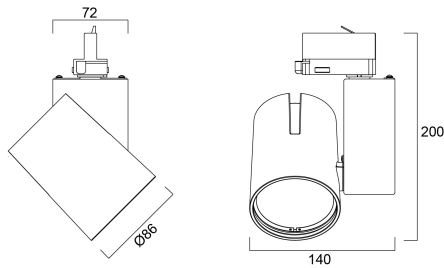

Technical Assets

Dimensions (mm)

Photometrics

Distance [m]	Cone diameter [m]	Beam diameter [m]	Illuminance [lx]
0.5	0.62	Ø171	5555
1.0	1.24	Ø342	1390
1.5	1.86	Ø513	615
2.0	2.48	Ø684	347
2.5	3.10	Ø855	222
3.0	3.72	Ø1026	154

Distance [m] Cone diameter [m] Illuminance [lx]
 C0 - C180 (Half beam angle: 63.6°)

START Track Spot S DALI 1350lm 940 WB WHT

Item No: 0004932

SYLVANIA

General data

Nome do produto	START Track Spot S DALI 1350lm 940 WB WHT
Tecnologia	LED
Casquilho	N/A
Corpo (Housing)	Aluminium
Montagem	Track mounting
Luminária	Enclosed
Aplicação geral	Retalho
Intervalo de temperatura de funcionamento (°C)	1°C...+25°C
Performance ambient temperature Tq (°C)	25
ETIM	EC001744
E-number FI	4274459
E-number SE	7426223
Garantia	5 anos

Physical data

Cor do corpo	RAL 9016 - Traffic white / Bezel
Proteção IP	IP20
Proteção IK	IK02
Acabamento do difusor	Transparent
Material do difusor	PC Polycarbonate
Reflector finish	High-gloss
Largura nominal do produto (mm)	140
Altura nominal do produto (mm)	200
Peso (kg)	0.94

Packaging

Código EAN	5410288049328
Comprimento / altura da embalagem individual (cm)	17.5
Largura da embalagem individual (cm)	15.0
Profundidade da embalagem individual (cm)	17.5
DUN14 (inner)	05410288049328
Unidades por embalagem exterior	1
Comprimento / altura da embalagem exterior (cm)	17.5
Largura da embalagem exterior (cm)	15.0
Profundidade da embalagem exterior (cm)	17.5