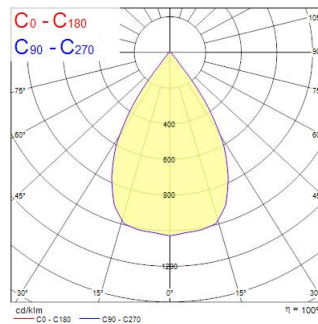

Technical Assets

Dimensions (mm)

Photometrics

Distance [m]	Cone diameter [m]	Beam diameter [m]	Illuminance [lx]
0.5	0.62	Ø171	5555
1.0	1.24	Ø342	1390
1.5	1.86	Ø513	615
2.0	2.48	Ø684	347
2.5	3.10	Ø855	222
3.0	3.72	Ø1026	154

Distance [m] Cone diameter [m] Illuminance [lx]
 C0 - C180 (Half beam angle: 63.6°)

START Track Spot S DALI 1350lm 940 WB WHT

Item No: 0004932

SYLVANIA

General data

Nome do produto	START Track Spot S DALI 1350lm 940 WB WHT
Tecnologia	LED
Casquilho	N/A
Corpo (Housing)	Aluminium
Montagem	Track mounting
Luminária	Enclosed
Aplicação geral	Retalho
Intervalo de temperatura de funcionamento (°C)	1°C...+25°C
Performance ambient temperature Tq (°C)	25
ETIM	EC001744
E-number FI	4274459
E-number SE	7426223
Garantia	5 anos

Optical data

Fluxo luminoso da luminária (lm)	1352
Eficiência (lm/W)	97
LOR (%)	100
Temperatura de cor (K)	4000
Cor da luz	Neutral White
CRI	90
Varição da cor (SDCM)	SDCM3
Ângulo do feixe (°)	64
Grupo de risco fotobiológico	RG1