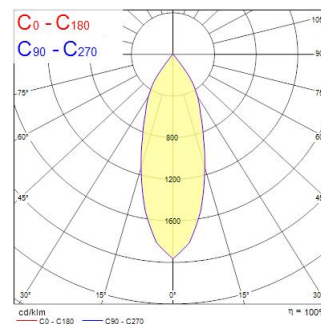

Photometrics

Distance [m]	Cone diameter [m]	Beam diameter [m]	Beam angle [°]	Illuminance [lx]
0.5	0.32	Ø107	18.0°	15273 6862
1.0	0.65	Ø214	18.0°	3820 1662
1.5	0.97	Ø321	18.0°	1696 731
2.0	1.30	Ø428	18.0°	995 411
2.5	1.62	Ø535	18.0°	611 263
3.0	1.95	Ø642	18.0°	424 183

Distance [m] Cone diameter [m] Illuminance [lx]
C0 - C180 (Half beam angle: 36.0°)