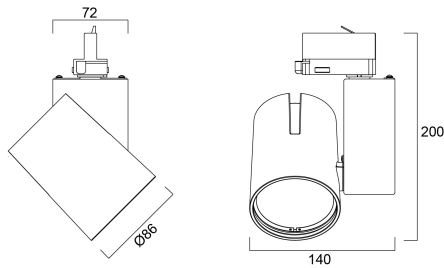

Technical Assets

Dimensions (mm)

Photometrics

Distance [m]	Cone diameter [m]	Beam diameter [m]	Beam angle [°]	Illuminance [lx]
0.5	0.32	Ø107	18.0°	15273 6862
1.0	0.65	Ø214	18.0°	3820 1662
1.5	0.97	Ø321	18.0°	1696 731
2.0	1.30	Ø428	18.0°	995 411
2.5	1.62	Ø535	18.0°	611 263
3.0	1.95	Ø642	18.0°	424 183

Distance [m] Cone diameter [m] Illuminance [lx]
C0 - C180 (Half beam angle: 36.0°)

START Track Spot S DALI 1950lm 930 MB BLK

Item No: 0004941

SYLVANIA

General data

Nome do produto	START Track Spot S DALI 1950lm 930 MB BLK
Tecnologia	LED
Casquilho	N/A
Corpo (Housing)	Aluminium
Montagem	Track mounting
Luminária	Enclosed
Aplicação geral	Retalho
Intervalo de temperatura de funcionamento (°C)	1°C...+25°C
Performance ambient temperature Tq (°C)	25
ETIM	EC001744
E-number SE	7426226
Garantia	5 anos

Physical data

Cor do corpo	RAL 9005 - Jet black
Proteção IP	IP20
Proteção IK	IK02
Acabamento do difusor	Transparent
Material do difusor	PC Polycarbonate
Reflector finish	High-gloss
Largura nominal do produto (mm)	140
Altura nominal do produto (mm)	200
Peso (kg)	0.966

Packaging

Código EAN	5410288049410
Comprimento / altura da embalagem individual (cm)	17.5
Largura da embalagem individual (cm)	15.0
Profundidade da embalagem individual (cm)	17.5
DUN14 (inner)	05410288049410
Unidades por embalagem exterior	1
Comprimento / altura da embalagem exterior (cm)	17.5
Largura da embalagem exterior (cm)	15.0
Profundidade da embalagem exterior (cm)	17.5