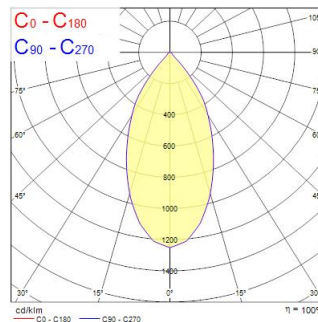

### Dimensions (mm)

### Photometrics

Distance [m]	Cone diameter [m]	Beam diameter [m]	Beam diameter [ft]	Illuminance [lx]
0.5	0.48	5071	25.7"	16214
		5100	25.7"	5960
1.0	0.96	5071	25.7"	4079
		5100	25.7"	1490
1.5	1.44	5071	25.7"	1813
		5100	25.7"	660
2.0	1.93	5071	25.7"	1020
		5100	25.7"	370
2.5	2.41	5071	25.7"	650
		5100	25.7"	240
3.0	2.89	5071	25.7"	450
		5100	25.7"	160

Distance [m] Cone diameter [m] Illuminance [lx]  
 C0 - C180 (Half beam angle: 51.4°)

## Optical data

Fluxo luminoso da luminária (lm)	3260
Eficiência (lm/W)	91
LOR (%)	100
Temperatura de cor (K)	3000
Cor da luz	Warm White
CRI	90
Varição da cor (SDCM)	SDCM3
Ângulo do feixe (°)	52
Grupo de risco fotobiológico	RG1