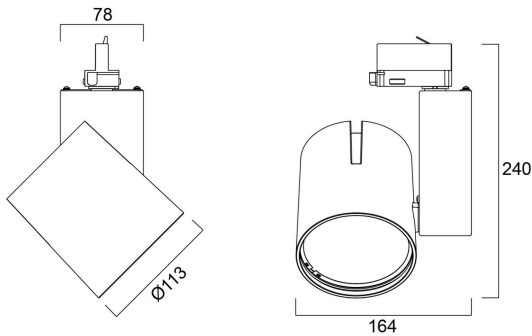

# START Track Spot L DALI 3250lm 930 WB BLK

Item No: 0004944

**SYLVANIA**

Spotlight for track mounting, decorative heat sink, black (RAL 9005) housing, equipped with Global GAC69 Pulse Adaptor, 3260 Lm, 36 W, 91 Lm/W, 3000 K, drive current: 900 mA, CRI 90, 52° beam angle, DALI dimmable, IP20, IK02, 50000 hrs, (H x W) 240 x 164 mm.

### Dimensions (mm)

## Physical data

Cor do corpo	RAL 9005 - Jet black
Proteção IP	IP20
Proteção IK	IK02
Acabamento do difusor	Transparent
Material do difusor	PC Polycarbonate
Reflector finish	High-gloss
Largura nominal do produto (mm)	164
Altura nominal do produto (mm)	240
Peso (kg)	1.368

## Packaging

Código EAN	5410288049441
Comprimento / altura da embalagem individual (cm)	25.0
Largura da embalagem individual (cm)	19.5
Profundidade da embalagem individual (cm)	20.0
DUN14 (inner)	05410288049441
Unidades por embalagem exterior	1
Comprimento / altura da embalagem exterior (cm)	25.0
Largura da embalagem exterior (cm)	19.5
Profundidade da embalagem exterior (cm)	20.0